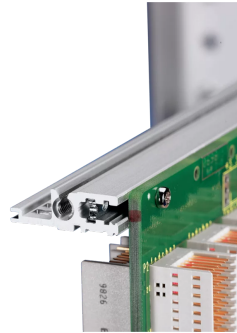

34560-620 MODULSCHIENE, HINTEN, TYP L-VT, LEICHT, 20 TE

Combinations of horizontal rails and side panels

⊕ ⊕ can be combined, ⊖ ⊖ combination not recommended

 Ratiopac PRO	-	+	+	+	not supported
 Ratiopac PRO Rugged	+	+	+	+	+
 Ratiopac PRO AIR	+	+	+	+	+
 Horizontal rail	+	+	-	-	-
 Side panel	 Light	 Standard	 Rugged	 Rugged	

Green = from stock

PRODUKTBESCHREIBUNG

Für direkte Backplanebefestigung

Vertiefter Einbau für geringe mechanische Beanspruchung (L-VT)

Einbau oben und unten

Aluminum extrusion, anodized finish, conductive contact surface

PRODUKTMERKMALE

Produkttyp: Modulschiene

Produktfamilie: EuropacPRO; EuropacPRO Rugged, RatiopacPRO; RatiopacPRO AIR; CompacPRO; PropacPRO

Typ: Leicht, VT

Breite: 20 TE

Länge: 106,68 mm

Anzahl pro Packung: 1

ZUSÄTZLICHE PRODUKTDDETAILS

Die Modulschiene vom Typ VT, ermöglicht die direkte Montage einer Backplane.

Die Lieferung erfolgt in Lieferlosgrößen. Die Preise gelten pro einzelnen Artikel.

Bitte beachten Sie, dass Lieferungen nur in den jeweils angegebenen LLG (Lieferlosgrößen), LLG z. B. 5 Stück, 10 Stück, 50 Stück usw.) möglich sind. Davon abweichende Bestellmengen (z. B. 2 Stück) werden auf die nächst mögliche lieferbare Menge = Lieferlosgröße (LLG) abgeändert.