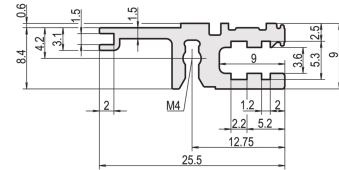

34560-620 MODULSCHIENE, HINTEN, TYP L-VT, LEICHT, 20 TE

Combinations of horizontal rails and side panels

⊕ ⊕ can be combined, ⊖ ⊖ combination not recommended

 Ratiopac PRO	-	+	+	+	not supported
 Ratiopac PRO Rugged	+	+	+	+	+
 Ratiopac PRO AIR	+	+	+	+	+
 Horizontal rail	+	+	-	-	-
 Side panel	 Light	 Standard	 Rugged	 Rugged	

Green = from stock

PRODUKTBESCHREIBUNG

Für direkte Backplanebefestigung

Vertiefter Einbau für geringe mechanische Beanspruchung (L-VT)

Einbau oben und unten

Aluminum extrusion, anodized finish, conductive contact surface

PRODUKTMERKMALE

Produkttyp: Modulschiene

Produktfamilie: EuropacPRO; EuropacPRO Rugged, RatiopacPRO; RatiopacPRO AIR; CompacPRO; PropacPRO

Typ: Leicht, VT

Breite: 20 TE

Länge: 106,68 mm

Anzahl pro Packung: 1

ZUSÄTZLICHE PRODUKTDDETAILS

Die Modulschiene vom Typ VT, ermöglicht die direkte Montage einer Backplane.

Die Lieferung erfolgt in Lieferlosgrößen. Die Preise gelten pro einzelnen Artikel.

Bitte beachten Sie, dass Lieferungen nur in den jeweils angegebenen LLG (Lieferlosgrößen), LLG z. B. 5 Stück, 10 Stück, 50 Stück usw.) möglich sind. Davon abweichende Bestellmengen (z. B. 2 Stück) werden auf die nächst mögliche lieferbare Menge = Lieferlosgröße (LLG) abgeändert.