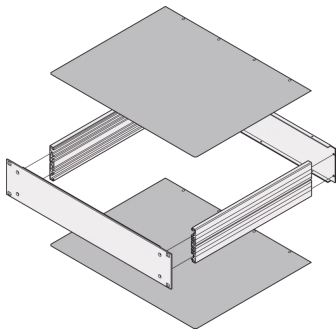

## 30860-505 MULTIPACPRO ABDECKPLATTE, UNIFARBEN, TIEFE 460 MM

### PRODUKTBECHREIBUNG

Geschlossene Abdeckbleche können entweder als Deck- oder als Bodenblech verwendet werden; sie werden in den Grundbausatz eingeschoben

### PRODUKTMERKMALE

Produkttyp: Abdeckblech

Produktfamilie: MultipacPRO

Typ: geschlossen

Tiefe: 460 mm

Anzahl pro Packung: 1

### ZUSÄTZLICHE PRODUKTDDETAILS

Durch die Abdeckplatten wird das Gehäuse des 19-Zoll-Einschubs oben und unten geschlossen. Sie schützen den Einschub vor hinfällenden Teilen.

EMV-Dichtsatz bitte separat bestellen.