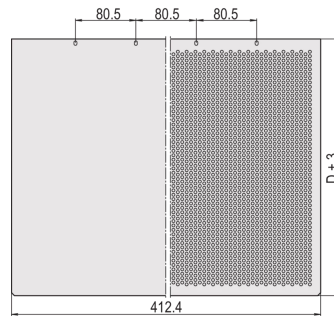

## 30860-505 MULTIPACPRO ABDECKPLATTE, UNIFARBEN, TIEFE 460 MM

### PRODUKTMERKMALE

Produkttyp: Abdeckblech

Produktfamilie: MultipacPRO

Typ: geschlossen

Tiefe: 460 mm

Anzahl pro Packung: 1