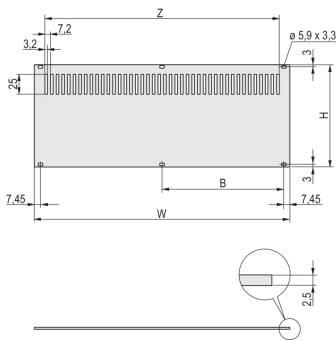

30849-009 RÜCKWAND, PERFORIERT, UNGESCHIRMT, FÜR RATIOACPRO UND
PROPACPRO, 4 HE,
28 TE

PRODUKTBSCHREIBUNG

Rear panel, Al, 2,5 mm, front: anodized, rear: leitfähig. Nicht geschirmt

Die Montage erfolgt an den Modulschienen

Montage an Modulschienen

PRODUKTMERKMALE

Produkttyp: Seitenwand

Produktfamilie: RatiopacPRO; RatiopacPRO Air

Typ: Verkürzte Rückwand

Höhe: 4 HE

Breite: 28-TE

Material: Aluminium

Anzahl pro Packung: 5

Höhe: 156,8 mm

Breite (mm): 141,9 mm

ZUSÄTZLICHE PRODUKTDDETAILS

Die perforierte Rückwand, Al, 2,5 mm ist schirmbar mit EMV-Dichtung (Textil). Die Rückseite ist gebeizt.

Nordamerika

Alle Standorte