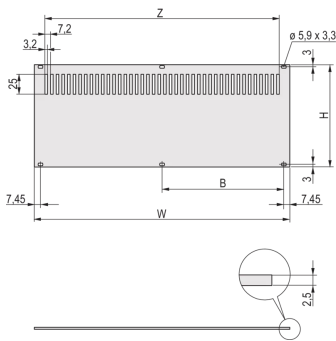

30849-008 RÜCKWAND, PERFORIERT, UNGESCHIRMT, FÜR RATIOACPRO UND PROPACPRO, 3 HE, 28 TE

PRODUKTBSCHREIBUNG

Rear panel, Al, 2,5 mm, front: anodized, rear: leitfähig. Nicht geschirmt

Die Montage erfolgt an den Modulschienen

Montage an Modulschienen

PRODUKTMERKMALE

Produkttyp: Seitenwand

Produktfamilie: RatiopacPRO; RatiopacPRO Air

Typ: Verkürzte Rückwand

Höhe: 3-HE

Breite: 28-TE

Material: Aluminium

Anzahl pro Packung: 5

Höhe: 112,35 mm

Breite (mm): 141,9 mm

ZUSÄTZLICHE PRODUKTDDETAILS

Die perforierte Rückwand, Al, 2,5 mm ist schirmbar mit EMV-Dichtung (Textil). Die Rückseite ist gebeizt.

Nordamerika

Alle Standorte