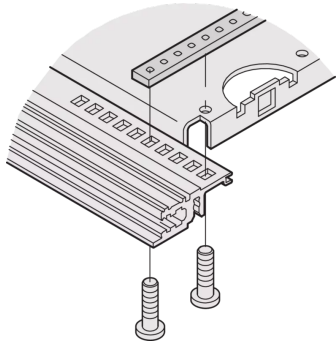

30840-045 BEFESTIGUNGSSTREIFEN FÜR MONTAGEPLATTEN IN TEILBREITEN, 280 MM

PRODUKTbeschreibung

Zur Befestigung von Montageplatten in Teilbreiten

Zur Befestigung an allen EuropacPRO Modulschienen geeignet

PRODUKTmerkmale

Produkttyp: Montagesatz

Produktfamilie: EuropacPRO

Typ: Gewindestreifen

Passend zu: Baugruppenträger

Länge: 280 mm

Gewinde: M2,5

ZUSÄTZLICHE PRODUKTDetaiLS

Ermöglicht die Befestigung von Montageplatten mit Teilbreite in einem 84 TE breiten Baugruppenträger oder Gehäuse.