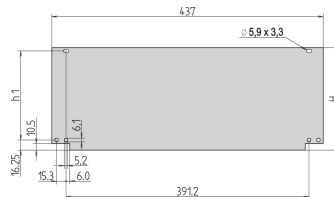

30828-097 INPAC-FRONTPLATTE,-UNTERE SCHARNIERE,-6 HE,-2,5-MM, AL, ELOXIERT, UNBEHANDELTE KANTEN

PRODUKTBESCHREIBUNG

Die klappbare Frontplatte kann mit den Inpac-Gehäusen kombiniert werden

PRODUKTMERKMALE

Zubehör-Typ: Frontplatte

EMV-Schirmung: Nein

Material: Aluminium

Oberfläche - Frontseite: Eloxiert

Oberfläche - Rückseite: Eloxiert

Behandelte Schnittkanten: Nein

Höhe: 6-HE

Höhe: 253,8 mm

Breite (mm): 437 mm

Tiefe: 2,5 mm

Anzahl pro Packung: 1

ZUSÄTZLICHE PRODUKTDDETAILS

Die klappbare Frontplatte kann mit den Inpac-Gehäusen kombiniert werden.

Scharnier für Frontplatte bitte separat bestellen.