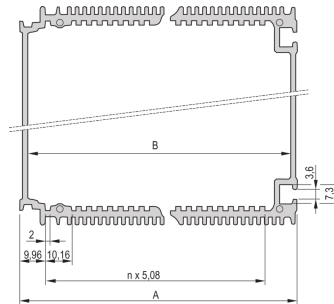

30809-674 HF-TUBUS, KASSETTE, 14 TE, FÜR 220 MM TIEFE LEITERPLATTE

PRODUKTBECHREIBUNG

The black HF body tube, for HF frame-type plug-in unit enables a user to insert PCBs

Hohe Schirmung gegen hochfrequente Strahlung

Kassettenkörper mit Kühlrippen

Die Kassette kann in einen Baugruppenträger eingebaut werden oder mit der Schiebemutter kann die Kassette seitlich an eine Montageplatte montiert werden

PRODUKTMERKMALE

Produkttyp: Frontplatten

Passend zu: Kassetten

Höhe: 3-HE

Breite: 14 TE

Länge: 220 mm

Anzahl pro Packung: 5

ZUSÄTZLICHE PRODUKTDDETAILS

Der schwarze HF-Tubus für Kassetten ermöglicht das Einsetzen von Leiterplatten.

Frontplatte, Rückwand, Befestigung für Leiterplatten und Montagmaterial bitte separat bestellen.