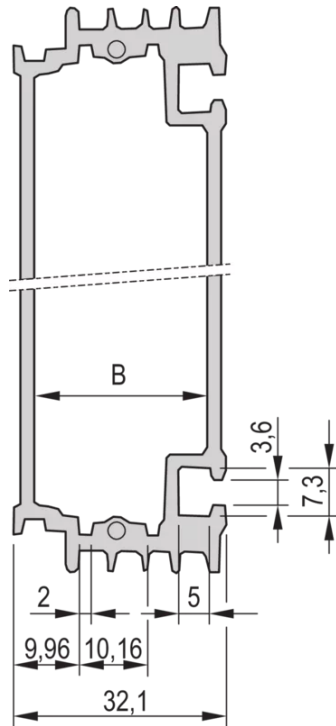

30809-667 HF-TUBUS, KASSETTE, 7 TE, FÜR 160 MM TIEFE LEITERPLATTE

PRODUKTBESCHREIBUNG

The black HF body tube, for HF frame-type plug-in unit enables a user to insert PCBs

Hohe Schirmung gegen hochfrequente Strahlung

Kassettenkörper mit Kühlrippen

Die Kasette kann in einen Baugruppenträger eingebaut werden oder mit der Schiebemutter kann die Kasette seitlich an eine Montageplatte montiert werden

PRODUKTMERKMALE

Produkttyp: Frontplatten

Passend zu: Kassetten

Höhe: 3-HE

Breite: 7 TE

Länge: 160-mm

ZUSÄTZLICHE PRODUKTDDETAILS

Der schwarze HF-Tubus für Kassetten ermöglicht das Einsetzen von Leiterplatten.

Frontplatte, Rückwand, Befestigung für Leiterplatten und Montagmaterial bitte separat bestellen.