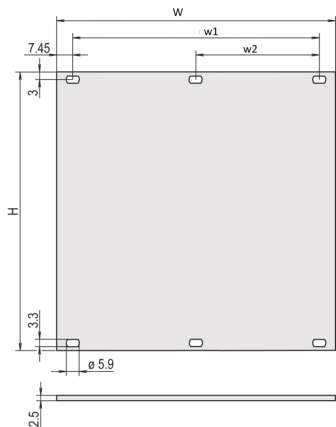

## 30807-780 FRONTPLATTE, UNGESCHIRMT, SCHRAUBMONTAGE 6 HE, 16 TE, 2,5 MM, AL, ELOXIERT

### PRODUKTBESCHREIBUNG

Partial width front panel, Al, 2,5 mm

Al, anodized

Behandelte Schnittkanten: Ja

Höhe: 6-HE

Breite: 16 TE

Höhe: 261,8 mm

Breite (mm): 80,9 mm

Tiefe: 2,5 mm

Spezifikation: IEC 60297-3-101; IEEE-1101.1/10

Anzahl pro Packung: 5