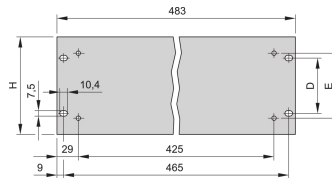

30219-164 19-ZOLL-FRONTPLATTE MIT LÖCHERN FÜR GRIFFE, 4 HE,-3-MM, AL, ELOXIERT, UNBEHANDELTE KANTEN

PRODUKTBESCHREIBUNG

19"-Frontplatten haben zusätzliche Löcher zur Befestigung von Griffen

PRODUKTMERKMALE

Typ: 19"-Frontplatten

Zubehör-Typ: Frontplatte

Griff-Typ: Frontgriff

Passend zu: Schrank; Wandmontagegehäuse;-19-Zoll-Gehäuse

Befestigung: Schraubverbindung an der Modulschiene

EMV-Schirmung: Nein

Material: Aluminium

Oberfläche - Frontseite: Eloxier

Oberfläche - Rückseite: Eloxier

Behandelte Schnittkanten: Nein

Höhe: 4 HE

Breite: 95 TE

Höhe: 177 mm

Breite (mm): 483 mm

Tiefe: 3 mm

Anzahl pro Packung: 1

ZUSÄTZLICHE PRODUKTDDETAILS

Grenzen Sie die Gerätefronten und Seiteneinschübe mit 19-Zoll-Frontplatten von Schroff ab. Schroff 19-Zoll-Frontplatten verfügen über zusätzliche Aussparungen zur Befestigung von Griffen und sind in den Abmessungen 1-HE bis 6-HE erhältlich.