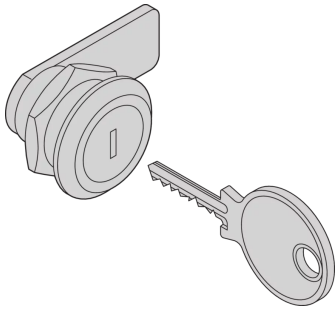

## 27230-116 NOVASTAR RÜCKWANDDREHRIEGEL

### PRODUKTBESCHREIBUNG

---

Novastar Rückwandschloss

### ZUSÄTZLICHE PRODUKTDDETAILS

---

Schloss für Seiten- und Rückwände mit Schnellentriegelung für Sicherheit und Zugangskontrolle.