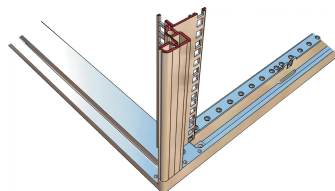

26230-125 NOVASTAR SEITENWAND FÜR SLIM-LINE,  
RAL 7035, 25 HE 600MM

**PRODUKTBECHREIBUNG**

Side panel with quarter-turn fastener, includes grounding

St, 1 mm

**PRODUKTMERKMALE**

Produkttyp: Schrank-/Rack Panel

Produktfamilie: Novastar

Typ: Seitenwand

Farbe: Hellgrau

Farbecode: RAL 7035

Höhe: 25 HE

Höhe: 1167 mm

Tiefe: 600 mm

## ZUSÄTZLICHE PRODUKTDDETAILS

---

Seitenwände aus Stahl für Slim Line-Aluminiumrahmen mit Schnellverschluss für einfache Montage und Installation. Schroff liefert Verkleidung mit installiertem und geprüfem Erdungskabel

Optional kann der Schnellverschluss mit Seitenwandschloss versehen werden.