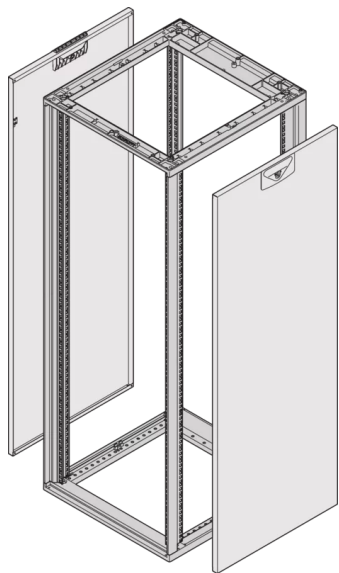

26230-125 NOVASTAR SEITENWAND FÜR SLIM-LINE,  
RAL 7035, 25 HE 600MM

**PRODUKTBECHREIBUNG**

Side panel with quarter-turn fastener, includes grounding

St, 1 mm

**PRODUKTMERKMALE**

Produkttyp: Schrank-/Rack Panel

Produktfamilie: Novastar

Typ: Seitenwand

Farbe: Hellgrau

Farbecode: RAL 7035

Höhe: 25 HE

Höhe: 1167 mm

Tiefe: 600 mm

## ZUSÄTZLICHE PRODUKTDDETAILS

---

Seitenwände aus Stahl für Slim Line-Aluminiumrahmen mit Schnellverschluss für einfache Montage und Installation. Schroff liefert Verkleidung mit installiertem und geprüfem Erdungskabel