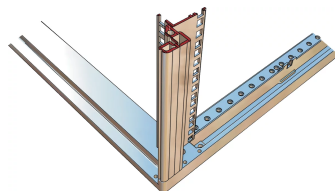

26230-122 NOVASTAR SEITENWAND FÜR SLIM-LINE,
RAL 7035, 12 HE 600MM

PRODUKTBESCHREIBUNG

Side panel with quarter-turn fastener, includes grounding

St, 1 mm

PRODUKTMERKMALE

Produkttyp: Schrank-/Rack Panel

Produktfamilie: Novastar

Typ: Seitenwand

Farbe: Hellgrau

Farbecode: RAL 7035

Höhe: 12 HE

Höhe: 589 mm

Tiefe: 600 mm

ZUSÄTZLICHE PRODUKTDDETAILS

Seitenwände aus Stahl für Slim Line-Aluminiumrahmen mit Schnellverschluss für einfache Montage und Installation. Schroff liefert Verkleidung mit installiertem und geprüfem Erdungskabel