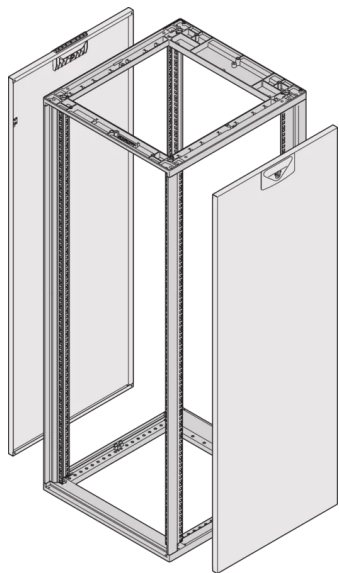

26230-122 NOVASTAR SEITENWAND FÜR SLIM-LINE,
RAL 7035, 12 HE 600MM

PRODUKTBESCHREIBUNG

Side panel with quarter-turn fastener, includes grounding

St, 1 mm

PRODUKTMERKMALE

Produkttyp: Schrank-/Rack Panel

Produktfamilie: Novastar

Typ: Seitenwand

Farbe: Hellgrau

Farbecode: RAL 7035

Höhe: 12 HE

Höhe: 589 mm

Tiefe: 600 mm

ZUSÄTZLICHE PRODUKTDDETAILS

Seitenwände aus Stahl für Slim Line-Aluminiumrahmen mit Schnellverschluss für einfache Montage und Installation. Schroff liefert Verkleidung mit installiertem und geprüfem Erdungskabel