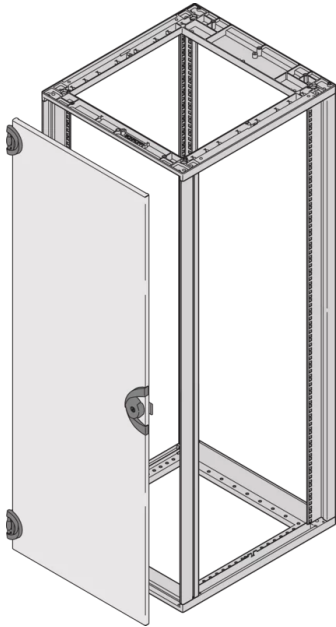

26230-029 NOVASTAR STAHLTÜR, 180° ÖFFNUNGSWINKEL, RAL 7035, 47 HE, 553 B

PRODUKTBECHREIBUNG

St, 1,5-mm

Opening angle 180°, incl. grounding

Front- und rückseitig montierbar

Schloss (2233x) mit Schlüssel

PRODUKTMERKMALE

Produkttyp: Schranktür

Produktfamilie: Novastar

Typ: Stahltür

Farbe: Hellgrau

Farbecode: RAL 7035

Höhe: 47 HE

Höhe: 2111 mm

ZERTIFIZIERUNGEN