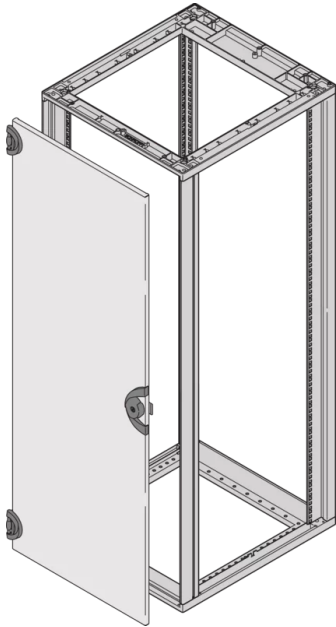

26230-024 NOVASTAR STAHLTÜR, 180° ÖFFNUNGSWINKEL, RAL 7035, 20 HE, 553 B

PRODUKTBECHREIBUNG

St, 1,5-mm

Opening angle 180°, incl. grounding

Front- und rückseitig montierbar

Schloss (2233x) mit Schlüssel

PRODUKTMERKMALE

Produkttyp: Schranktür

Produktfamilie: Novastar

Typ: Stahltür

Farbe: Hellgrau

Farbecode: RAL 7035

Höhe: 20 HE

Höhe: 911 mm

ZERTIFIZIERUNGEN