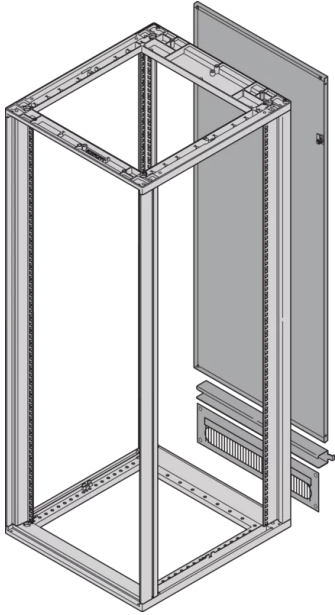

25230-457 NOVASTAR-RÜCKWAND MIT KABELDURCHFÜHRUNGSRAHMEN,
RAL 7021, 43 HE 553 B

PRODUKTbeschreibung

Kabeldurchführung und Tür Lagerwinkel

Die Kabeldurchführung kann oben oder unten erfolgen

2-twist-locking catches (Torx-T30, with 1/4-turn)

Inkl. Erdung

St, 1 mm

3 U cable ducting for cabinet heights 16, 20, 38, 47 U; 4 U cable ducting for cabinet heights 25, 34, 43 U

PRODUKTmerkmale

Produkttyp: Schrank-/Rack Panel

Produktfamilie: Novastar

Typ: Verkürzte Rückwand

Farbe: Schwarzgrau

Farbecode: RAL 7021

Höhe: 43 HE

Höhe: 1933 mm

Breite (mm): 553 mm

ZUSÄTZLICHE PRODUKTDDETAILS

Novastar Rückwand mit 3 HE-Kabeldurchführung für ein verbessertes Kabelmanagement.

ZERTIFIZIERUNGEN