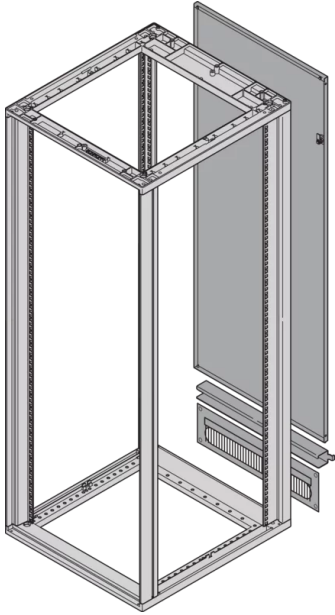

25230-448 NOVASTAR-RÜCKWAND MIT KABELDURCHFÜHRUNGSRAHMEN, RAL 7021, 34 HE 553 B

PRODUKTbeschreibung

Kabeldurchführung und Tür Lagerwinkel

Die Kabeldurchführung kann oben oder unten erfolgen

2-twist-locking catches (Torx-T30, with 1/4-turn)

Inkl. Erdung

St, 1 mm

3 U cable ducting for cabinet heights 16, 20, 38, 47 U; 4 U cable ducting for cabinet heights 25, 34, 43 U

PRODUKTmerkmale

Produkttyp: Schrank-/Rack Panel

Produktfamilie: Novastar

Typ: Verkürzte Rückwand

Farbe: Schwarzgrau

Farbecode: RAL 7021

Höhe: 34 HE

Höhe: 1534 mm

Breite (mm): 553 mm

ZUSÄTZLICHE PRODUKTDDETAILS

Novastar Rückwand mit 3 HE-Kabeldurchführung für ein verbessertes Kabelmanagement.

ZERTIFIZIERUNGEN