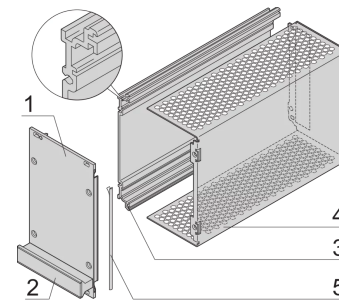

24813-060 KASSETTENBAUSATZ PRO MIT HAUBE, ABGESCHIRMTE VERSION, 3 HE, 10 TE, 227 MM

PRODUKTBESCHREIBUNG

Passend für alle Produkte, die IEC-60297-3-101 entsprechen

Zum Schutz einer Leiterplatte gegen mechanische Beschädigung und zur Ableitung elektrostatischer Ladung; für Europakarten-Formate

Einsetzbare Steckverbinder nach EN 60603-2 (DIN 41612)

PRODUKTMERKMALE

Produkttyp: Kassetten

Typ: Kassetten PRO mit Haube

Griff-Typ: Trapez

Höhe: 3-HE

Breite: 10 TE

Tiefe: 227 mm

EMV-Schirmung: Ja

EMV-Dichtung: Textil

Rückwand-Typ: 1 Ausbruch für einen Steckverbinder

Abdeckblech-Typ: Abdeckblech

Material: Aluminium

Oberfläche - Frontseite: Eloxiert

Oberfläche - Rückseite: leitfähig

Kühlung: perforiert