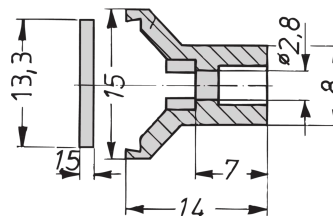

24813-060 KASSETTENBAUSATZ PRO MIT HAUBE, ABGESCHIRMTE VERSION, 3 HE, 10 TE, 227 MM

PRODUKTBESCHREIBUNG

Passend für alle Produkte, die IEC-60297-3-101 entsprechen

Zum Schutz einer Leiterplatte gegen mechanische Beschädigung und zur Ableitung elektrostatischer Ladung; für Europakarten-Formate

Einsetzbare Steckverbinder nach EN 60603-2 (DIN 41612)

PRODUKTMERKMALE

Produkttyp: Kassetten

Typ: Kassetten PRO mit Haube

Griff-Typ: Trapez

Höhe: 3-HE

Breite: 10 TE

Tiefe: 227 mm

EMV-Schirmung: Ja

EMV-Dichtung: Textil

Rückwand-Typ: 1 Ausbruch für einen Steckverbinder

Abdeckblech-Typ: Abdeckblech

Material: Aluminium

Oberfläche - Frontseite: Eloxiert

Oberfläche - Rückseite: leitfähig

Kühlung: perforiert