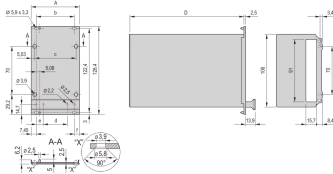

24813-060 KASSETTENBAUSATZ PRO MIT HAUBE, ABGESCHIRMTE VERSION, 3 HE, 10 TE, 227 MM

PRODUKTBESCHREIBUNG

Passend für alle Produkte, die IEC-60297-3-101 entsprechen

Zum Schutz einer Leiterplatte gegen mechanische Beschädigung und zur Ableitung elektrostatischer Ladung; für Europakarten-Formate

Einsetzbare Steckverbinder nach EN 60603-2 (DIN 41612)

PRODUKTMERKMALE

Produkttyp: Kassetten

Typ: Kassetten PRO mit Haube

Griff-Typ: Trapez

Höhe: 3-HE

Breite: 10 TE

Tiefe: 227 mm