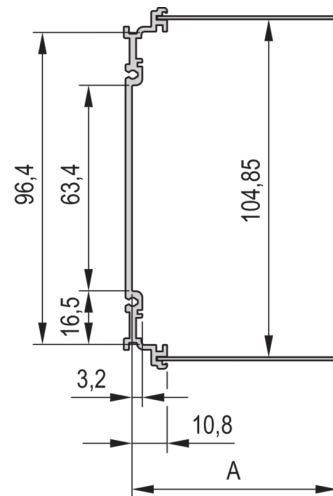

24813-060 KASSETTENBAUSATZ PRO MIT HAUBE, ABGESCHIRMTE VERSION, 3 HE, 10 TE, 227 MM

PRODUKTBESCHREIBUNG

Passend für alle Produkte, die IEC-60297-3-101 entsprechen

Zum Schutz einer Leiterplatte gegen mechanische Beschädigung und zur Ableitung elektrostatischer Ladung; für Europakarten-Formate

Einsetzbare Steckverbinder nach EN 60603-2 (DIN 41612)

PRODUKTMERKMALE

Produkttyp: Kassetten

Typ: Kassetten PRO mit Haube

Griff-Typ: Trapez

Höhe: 3-HE

Breite: 10 TE

Tiefe: 227 mm

EMV-Schirmung: Ja

EMV-Dichtung: Textil

Rückwand-Typ: 1 Ausbruch für einen Steckverbinder

Abdeckblech-Typ: Abdeckblech

Material: Aluminium

Oberfläche - Frontseite: Eloxiert

Oberfläche - Rückseite: leitfähig

Kühlung: perforiert