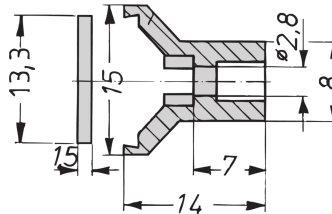

24813-006 KASSETTENBAUSATZ PRO MIT HAUBE, ABGESCHIRMTE VERSION, 3 HE, 6 TE, 167 MM

PRODUKTBESCHREIBUNG

Passend für alle Produkte, die IEC-60297-3-101 entsprechen

Zum Schutz einer Leiterplatte gegen mechanische Beschädigung und zur Ableitung elektrostatischer Ladung; für Europakarten-Formate

Einsetzbare Steckverbinder nach EN 60603-2 (DIN 41612)

PRODUKTMERKMALE

Produkttyp: Kassetten

Typ: Kassetten PRO mit Haube

Griff-Typ: Trapez

Höhe: 3-HE

Breite: 6 TE

Tiefe: 167 mm

EMV-Schirmung: Ja

EMV-Dichtung: Textil

Rückwand-Typ: 1 Ausbruch für einen Steckverbinder

Abdeckblech-Typ: Abdeckblech

Material: Aluminium

Oberfläche - Frontseite: Eloxiert

Oberfläche - Rückseite: leitfähig

Kühlung: perforiert