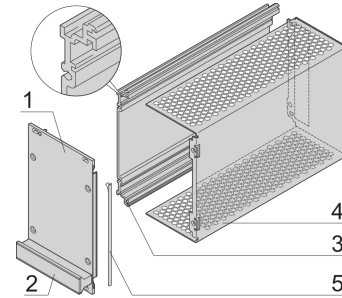

24813-006 KASSETTENBAUSATZ PRO MIT HAUBE, ABGESCHIRMTE VERSION, 3 HE, 6 TE, 167 MM

PRODUKTBESCHREIBUNG

Passend für alle Produkte, die IEC-60297-3-101 entsprechen

Zum Schutz einer Leiterplatte gegen mechanische Beschädigung und zur Ableitung elektrostatischer Ladung; für Europakarten-Formate

Einsetzbare Steckverbinder nach EN 60603-2 (DIN 41612)

PRODUKTMERKMALE

Produkttyp: Kassetten

Typ: Kassetten PRO mit Haube

Griff-Typ: Trapez

Höhe: 3-HE

Breite: 6 TE

Tiefe: 167 mm

EMV-Schirmung: Ja

EMV-Dichtung: Textil

Rückwand-Typ: 1 Ausbruch für einen Steckverbinder

Abdeckblech-Typ: Abdeckblech

Material: Aluminium

Oberfläche - Frontseite: Eloxiert

Oberfläche - Rückseite: leitfähig

Kühlung: perforiert