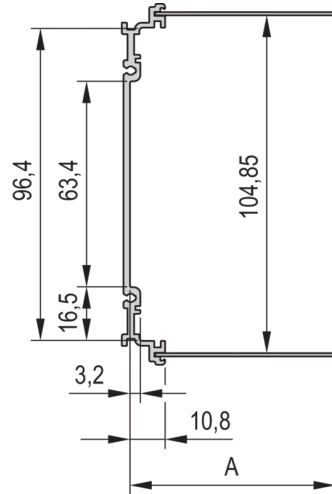

24813-006 KASSETTENBAUSATZ PRO MIT HAUBE, ABGESCHIRMTE VERSION, 3 HE, 6 TE, 167 MM

PRODUKTBESCHREIBUNG

Passend für alle Produkte, die IEC-60297-3-101 entsprechen

Zum Schutz einer Leiterplatte gegen mechanische Beschädigung und zur Ableitung elektrostatischer Ladung; für Europakarten-Formate

Einsetzbare Steckverbinder nach EN 60603-2 (DIN 41612)

PRODUKTMERKMALE

Produkttyp: Kassetten

Typ: Kassetten PRO mit Haube

Griff-Typ: Trapez

Höhe: 3-HE

Breite: 6 TE

Tiefe: 167 mm

EMV-Schirmung: Ja

EMV-Dichtung: Textil

Rückwand-Typ: 1 Ausbruch für einen Steckverbinder

Abdeckblech-Typ: Abdeckblech

Material: Aluminium

Oberfläche - Frontseite: Eloxiert

Oberfläche - Rückseite: leitfähig

Kühlung: perforiert