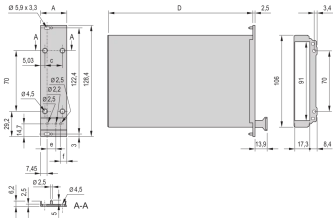

24813-006 KASSETTENBAUSATZ PRO MIT HAUBE, ABGESCHIRMTE VERSION, 3 HE, 6 TE, 167 MM

PRODUKTBESCHREIBUNG

Passend für alle Produkte, die IEC-60297-3-101 entsprechen

Zum Schutz einer Leiterplatte gegen mechanische Beschädigung und zur Ableitung elektrostatischer Ladung; für Europakarten-Formate

Einsetzbare Steckverbinder nach EN 60603-2 (DIN 41612)

PRODUKTMERKMALE

Produkttyp: Kassetten

Typ: Kassetten PRO mit Haube

Griff-Typ: Trapez

Höhe: 3-HE

Breite: 6 TE

Tiefe: 167 mm