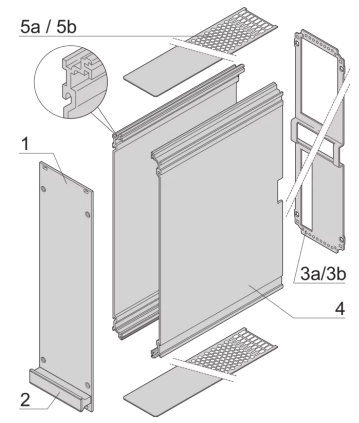

24812-942 KASSETTENBAUSATZ PRO, DECKBLECH GESCHLOSSEN, AUSBRUCH IN DER RÜCKWAND FÜR 1 STECKVERBINDER, 6 HE, 42 TE, 167 MM

PRODUKTBESCHREIBUNG

Rear panel with cut-out for single connector (conforms to EN 60603, DIN 41612, construction types: B, C, D, F, H, Q, R, S)

Extruded side panels right and left, with grooves for insertion of a printed circuit board (standard board position is on the left only)

Deckblech ohne Perforation

PRODUKTMERKMALE

Produkttyp: Kassetten

Typ: Kassetten PRO

Griff-Typ: Trapez

Höhe: 6-HE

Breite: 42 TE

Tiefe: 167 mm

EMV-Schirmung: Nein

Rückwand-Typ: 1 Ausbruch für einen Steckverbinder

Abdeckblech-Typ: Deckblech ohne Perforation

Material: Aluminium

Oberfläche - Frontseite: Eloxiert

Oberfläche - Rückseite: Eloxiert

ZUSÄTZLICHE PRODUKTDDETAILS

Kassette nicht abgeschirmt, blanke Abdeckungen, Rückwand mit Ausbruch für einen Steckverbinder.

ZERTIFIZIERUNGEN