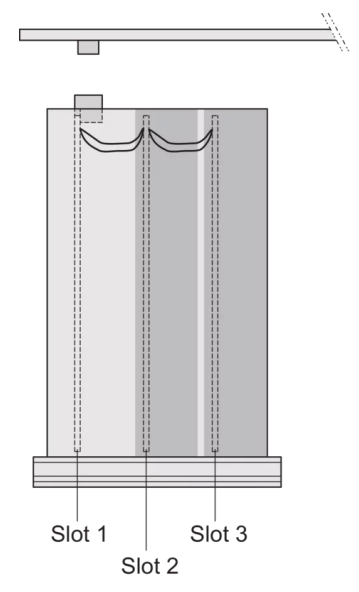

24812-942 KASSETTENBAUSATZ PRO, DECKBLECH GESCHLOSSEN, AUSBRUCH IN DER RÜCKWAND FÜR 1 STECKVERBINDER, 6 HE, 42 TE, 167 MM

PRODUKTBESCHREIBUNG

Rear panel with cut-out for single connector (conforms to EN 60603, DIN 41612, construction types: B, C, D, F, H, Q, R, S)

Extruded side panels right and left, with grooves for insertion of a printed circuit board (standard board position is on the left only)

Deckblech ohne Perforation

PRODUKTMERKMALE

Produkttyp: Kassetten

Typ: Kassetten PRO

Griff-Typ: Trapez

Höhe: 6-HE

Breite: 42 TE

Tiefe: 167 mm

EMV-Schirmung: Nein

Rückwand-Typ: 1 Ausbruch für einen Steckverbinder

Abdeckblech-Typ: Deckblech ohne Perforation

Material: Aluminium

Oberfläche - Frontseite: Eloxiert

Oberfläche - Rückseite: Eloxiert

ZUSÄTZLICHE PRODUKTDDETAILS

Kassette nicht abgeschirmt, blanke Abdeckungen, Rückwand mit Ausbruch für einen Steckverbinder.

ZERTIFIZIERUNGEN