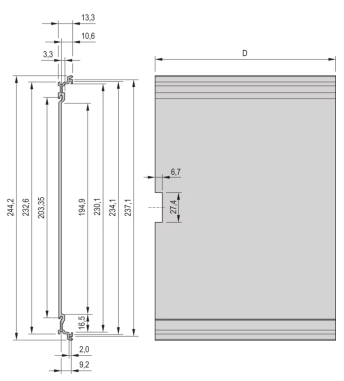

24812-942 KASSETTENBAUSATZ PRO, DECKBLECH GESCHLOSSEN, AUSBRUCH IN DER RÜCKWAND FÜR 1 STECKVERBINDER, 6 HE, 42 TE, 167 MM

PRODUKTBESCHREIBUNG

Rear panel with cut-out for single connector (conforms to EN 60603, DIN 41612, construction types: B, C, D, F, H, Q, R, S)

Extruded side panels right and left, with grooves for insertion of a printed circuit board (standard board position is on the left only)

Deckblech ohne Perforation

PRODUKTMERKMALE

Produkttyp: Kassetten

Typ: Kassetten PRO

Griff-Typ: Trapez

Höhe: 6-HE

Breite: 42 TE

Tiefe: 167 mm

EMV-Schirmung: Nein

Rückwand-Typ: 1 Ausbruch für einen Steckverbinder

Abdeckblech-Typ: Deckblech ohne Perforation

Material: Aluminium

Oberfläche - Frontseite: Eloxiert

Oberfläche - Rückseite: Eloxiert

ZUSÄTZLICHE PRODUKTDDETAILS

Kassette nicht abgeschirmt, blanke Abdeckungen, Rückwand mit Ausbruch für einen Steckverbinder.

ZERTIFIZIERUNGEN