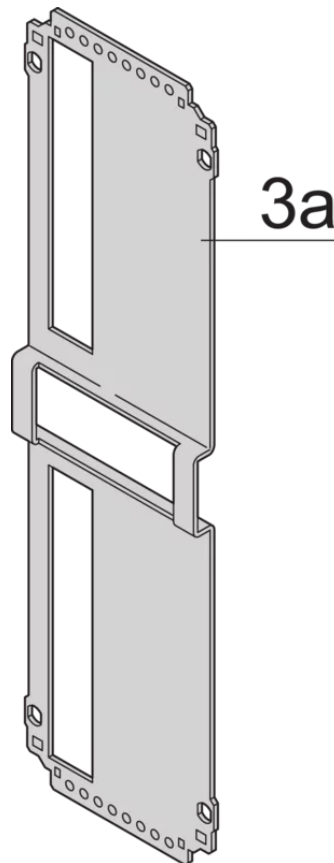

24812-708 KASSETTEPRO BAUSATZ 6 HE 8TE 167MM TIEF, MIT PERFORIERTEN DECK-/ BODENBLECHEN, RÜCKWAND MIT 1 AUSBRUCH FÜR 1 STECKVERBINDER

## PRODUKTBE SCHREIBUNG

---

Extruded side panels right and left, with grooves for insertion of a printed circuit board (standard board position is on the left only)

Rear panel with cut-out for single connector (conforms to EN 60603, DIN 41612, construction types: B, C, D, F, H, Q, R, S)

## PRODUKTMERKMALE

---

Produkttyp: Kassetten

Typ: Kassetten PRO

Griff-Typ: Trapez

Höhe: 6-HE

Breite: 8 TE

Tiefe: 167 mm

EMV-Schirmung: Nein

Rückwand-Typ: 1 Ausbruch für einen Steckverbinder

Abdeckblech-Typ: Deckblech mit Perforation für Führungsschienen

Material: Aluminium

Oberfläche - Frontseite: Eloxiert

Oberfläche - Rückseite: Eloxiert