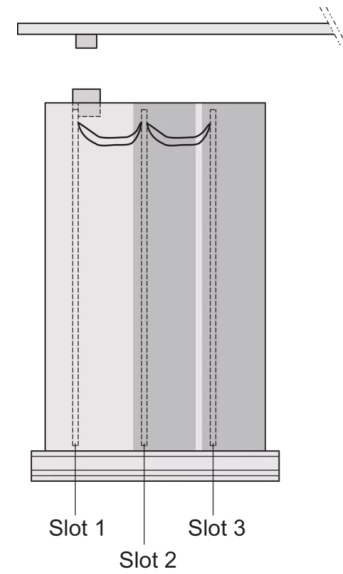

24812-708 KASSETTEPRO BAUSATZ 6 HE 8TE 167MM TIEF, MIT PERFORIERTEN DECK-/ BODENBLECHEN, RÜCKWAND MIT 1 AUSBRUCH FÜR 1 STECKVERBINDER

## PRODUKTBE SCHREIBUNG

---

Extruded side panels right and left, with grooves for insertion of a printed circuit board (standard board position is on the left only)

Rear panel with cut-out for single connector (conforms to EN 60603, DIN 41612, construction types: B, C, D, F, H, Q, R, S)

EMV-Schirmung: Nein

Rückwand-Typ: 1 Ausbruch für einen Steckverbinder

Abdeckblech-Typ: Deckblech mit Perforation für Führungsschienen

Material: Aluminium

Oberfläche - Frontseite: Eloxiert

Oberfläche - Rückseite: Eloxiert