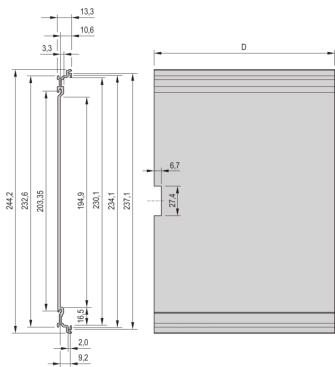

24812-708 KASSETTEPRO BAUSATZ 6 HE 8TE 167MM TIEF, MIT PERFORIERTEN DECK-/ BODENBLECHEN, RÜCKWAND MIT 1 AUSBRUCH FÜR 1 STECKVERBINDER

## PRODUKTBE SCHREIBUNG

---

Extruded side panels right and left, with grooves for insertion of a printed circuit board (standard board position is on the left only)

Rear panel with cut-out for single connector (conforms to EN 60603, DIN 41612, construction types: B, C, D, F, H, Q, R, S)