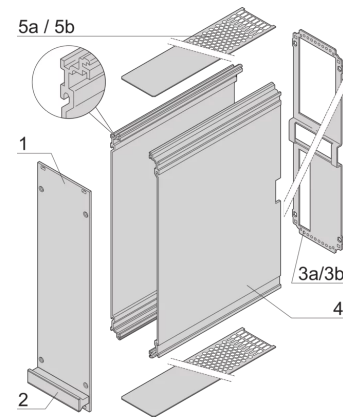

24812-708 KASSETTEPRO BAUSATZ 6 HE 8TE 167MM TIEF, MIT PERFORIERTEN DECK-/ BODENBLECHEN, RÜCKWAND MIT 1 AUSBRUCH FÜR 1 STECKVERBINDER

## PRODUKTBE SCHREIBUNG

---

Extruded side panels right and left, with grooves for insertion of a printed circuit board (standard board position is on the left only)

Rear panel with cut-out for single connector (conforms to EN 60603, DIN 41612, construction types: B, C, D, F, H, Q, R, S)