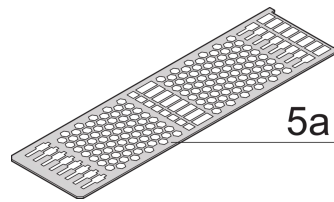

24812-708 KASSETTEPRO BAUSATZ 6 HE 8TE 167MM TIEF, MIT PERFORIERTEN DECK-/ BODENBLECHEN, RÜCKWAND MIT 1 AUSBRUCH FÜR 1 STECKVERBINDER

## PRODUKTBE SCHREIBUNG

---

Extruded side panels right and left, with grooves for insertion of a printed circuit board (standard board position is on the left only)

Rear panel with cut-out for single connector (conforms to EN 60603, DIN 41612, construction types: B, C, D, F, H, Q, R, S)

Cover plate with perforation, for guide rails (airflow approx. 60%); please order guide rails separately

EMV-Schirmung: Nein

Rückwand-Typ: 1 Ausbruch für einen Steckverbinder

Abdeckblech-Typ: Deckblech mit Perforation für Führungsschienen

Material: Aluminium

Oberfläche - Frontseite: Eloxiert

Oberfläche - Rückseite: Eloxiert