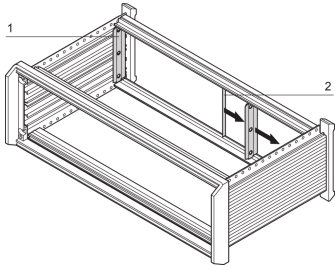

24576-118 PROPACPRO, BLENDENSATZ RÜCKSEITE, ZUR EMV-SCHIRMUNG, 3 HE

PRODUKTBE SCHREIBUNG

Zur vertikalen EMV-Schirmung zwischen geschirmten Frontplatten und Seitenwand.

PRODUKTMERKMALE

Produkttyp: Abschirmungs-Kit

Produktfamilie: PropacPRO

Höhe: 3-HE

Anzahl pro Packung: 2

Höhe: 110 mm

ZUSÄTZLICHE PRODUKTDDETAILS

Dieses Kit kann zur Abdeckung der Rückseite und zur zusätzlichen Abschirmung zwischen Seitenwand und Rückwänden verwendet werden.