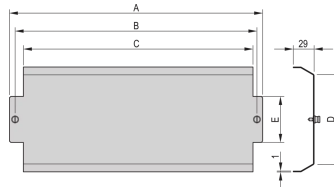

### PRODUKTBESCHREIBUNG

Al material 1,0 mm, RAL 9006

Die Befestigung erfolgt mit zwei Rändelschrauben