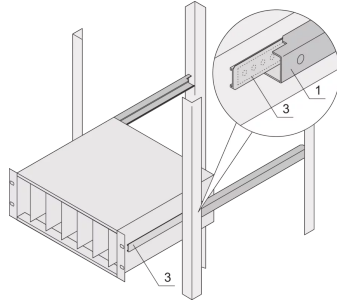

## 24562-449 TELESKOPSCHIENEN MIT C-FÜHRUNGSPROFIL FÜR MONTAGE IN EURORACK-SCHRÄNKE, 600 MM

### PRODUKTBE SCHREIBUNG

Zur Montage von 84 TE breiten Baugruppenträgern auf der 19-Zoll-Ebene

Belastbarkeit: 25-kg pro Paar

Das Führungsprofil (1) ist auf das Befestigungsmaß im Schrank abgestimmt (es wird mit dem 19-Zoll Profil des Schanks verschraubt); die Adapterschiene (3) ist auf die Tiefe und das Befestigungsmaß auf dem Baugruppenträger abgestimmt (sie wird wie eine Teleskopschiene in das Führungsprofil eingeschoben)