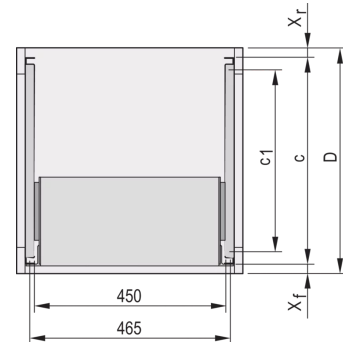

## 24562-449 TELESKOPSCHIENEN MIT C-FÜHRUNGSPROFIL FÜR MONTAGE IN EURORACK-SCHRÄNKE, 600 MM

### PRODUKTBE SCHREIBUNG

Zur Montage von 84 TE breiten Baugruppenträgern auf der 19-Zoll-Ebene

Belastbarkeit: 25-kg pro Paar

Das Führungsprofil (1) ist auf das Befestigungsmaß im Schrank abgestimmt (es wird mit dem 19-Zoll Profil des Schanks verschraubt); die Adapterschiene (3) ist auf die Tiefe und das Befestigungsmaß auf dem Baugruppenträger abgestimmt (sie wird wie eine Teleskopschiene in das Führungsprofil eingeschoben)