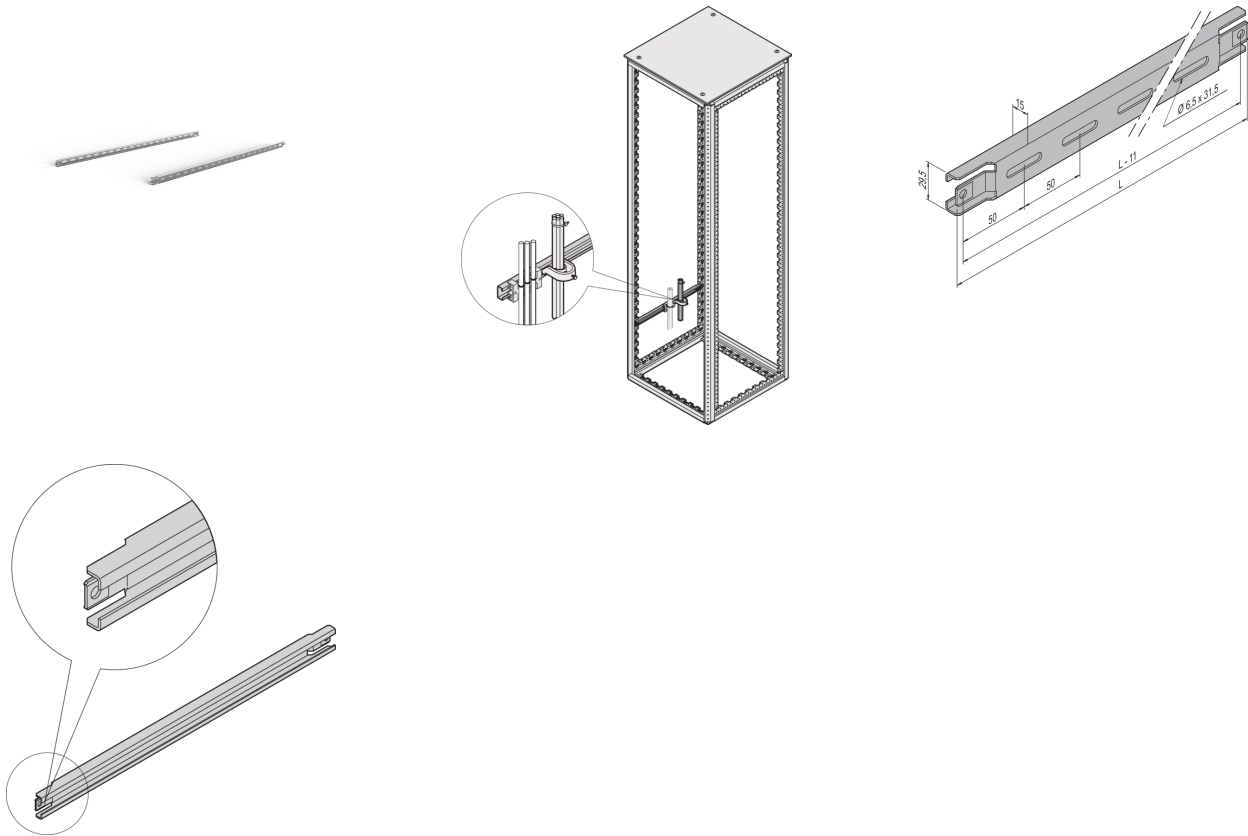

23130-367 VARISTAR C-SCHIENE FÜR SCHRANKTIEFE 1200-MM

PRODUKTBESCHREIBUNG

Zur Kabelführung im seitlichen Schrankbereich

Für Kabelschellen und Kabelabfangleisten

PRODUKTMERKMALE

Produkttyp: C-Profilschiene

Produktfamilie: Varistar

Material: Stahl

Oberfläche: Aluminium-verzinkt

Tiefe: 1200 mm

Länge: 1060 mm

ZUSÄTZLICHE PRODUKTDDETAILS

Zur Kabelführung im seitlichen Schrankbereich

ZERTIFIZIERUNGEN

Nordamerika