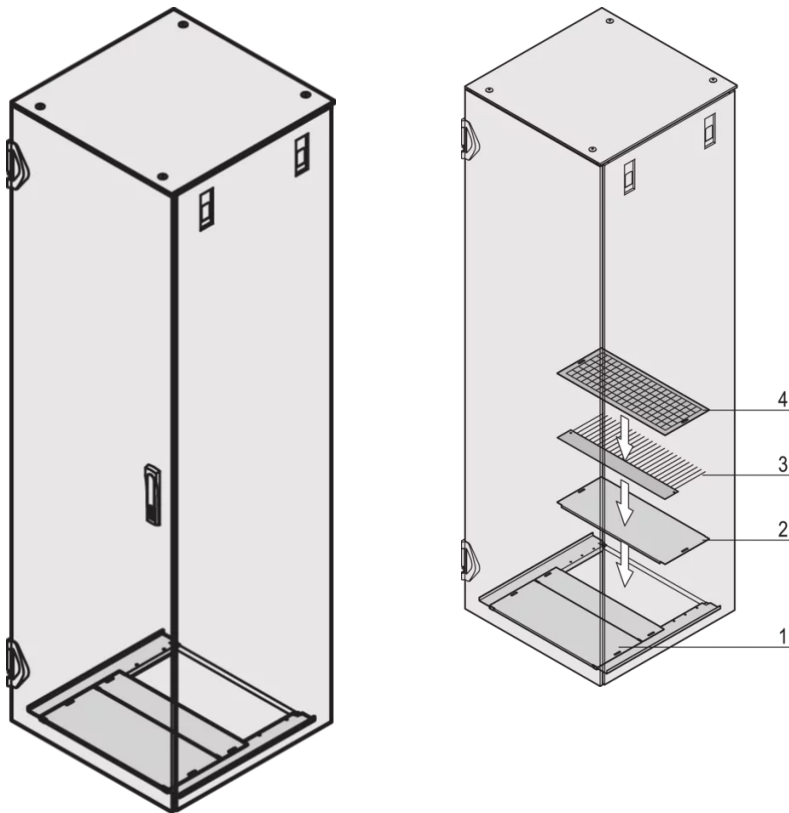

23130-361 VARISTAR-BODENBLECH, MEHRTEILIG,
800 X 1200

PRODUKTBECHREIBUNG

St, 1,5-mm

Zum Abdecken der Bodenöffnung

Inkl. Erdung

Das Bodenblech ist mehrteilig und hinten geöffnet (Öffnung hinten 200 mm tief, bei 300 mm Schranktiefe hinten keine Öffnung)

PRODUKTMERKMALE

Produkttyp: Schrank/Schranksockel

Produktfamilie: Varistar

Typ: Bodenblech, massiv

Material: Stahl

Farbe: Schwarzgrau

Farbecode: RAL 7021

Breite (mm): 800 mm

Tiefe: 1200 mm

ZUSÄTZLICHE PRODUKTDDETAILS

Mehrteiliges Bodenblech einschließlich Erdung.

Wird von innen montiert.

Abdeckblech, Bürstenleiste und Filtermatte bitte separat bestellen.

ZERTIFIZIERUNGEN

Nordamerika