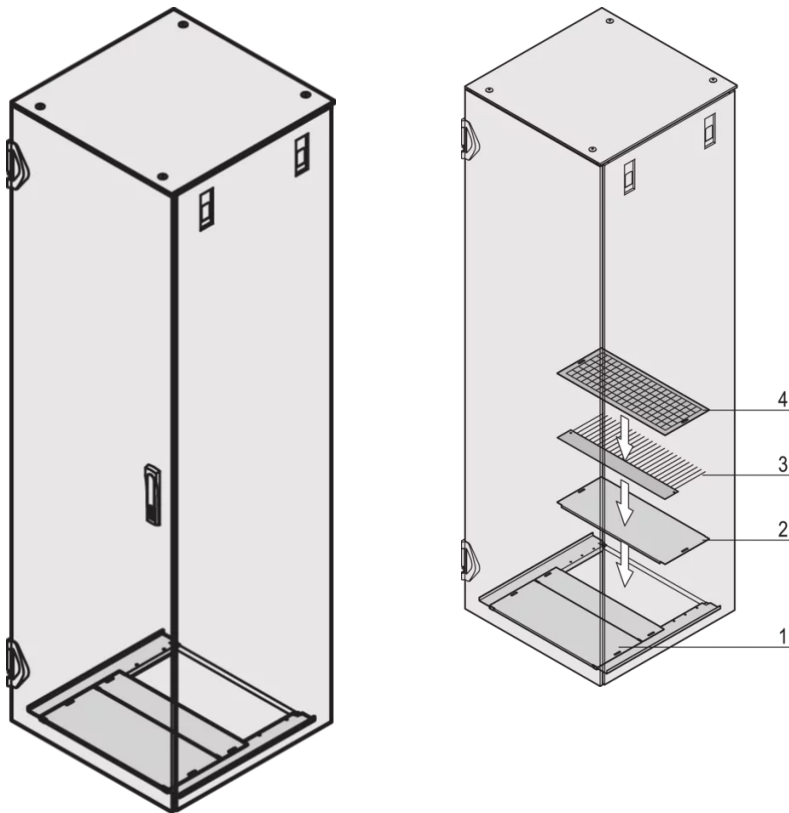

23130-360 VARISTAR-BODENBLECH, MEHRTEILIG,
800 X 1100

PRODUKTBSCHREIBUNG

St, 1,5-mm

Zum Abdecken der Bodenöffnung

Inkl. Erdung

Das Bodenblech ist mehrteilig und hinten geöffnet (Öffnung hinten 200 mm tief, bei 300 mm Schranktiefe hinten keine Öffnung)

PRODUKTMERKMALE

Produkttyp: Schrank/Schranksockel

Produktfamilie: Varistar

Typ: Bodenblech, massiv

Material: Stahl

Farbe: Schwarzgrau

Farbecode: RAL 7021

Breite (mm): 800 mm

Tiefe: 1100 mm

ZUSÄTZLICHE PRODUKTDDETAILS

Mehrteiliges Bodenblech einschließlich Erdung.

Wird von innen montiert.

Abdeckblech, Bürstenleiste und Filtermatte bitte separat bestellen.

ZERTIFIZIERUNGEN

Nordamerika