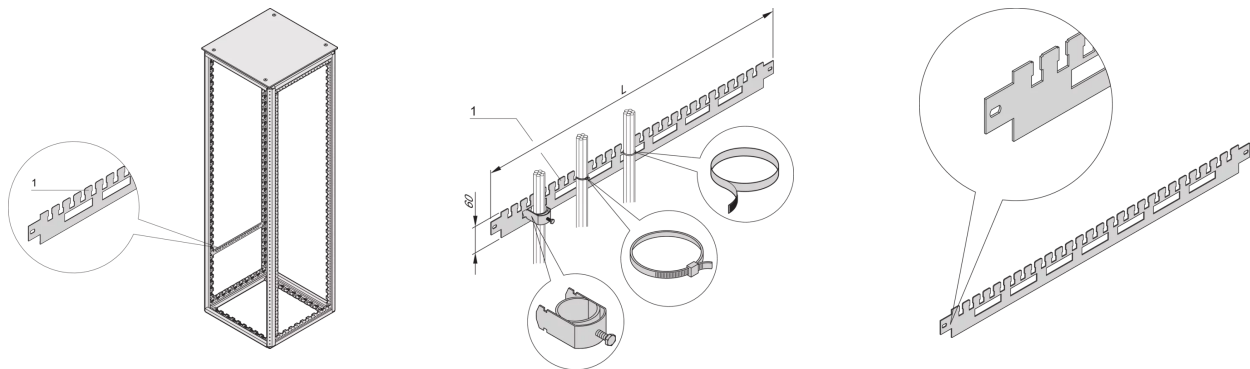

23130-329 KABELABFANGSCHIENE FÜR VARISTAR, RAL 7021, 900T

PRODUKTBE SCHREIBUNG

Für Kabelschellen (untere Reihe) und für Kabelbinder bzw. Klettband (obere Reihe)

Zur Kabelführung im seitlichen Schrankbereich

PRODUKTMERKMALE

Produkttyp: Hutschiene

Produktfamilie: Varistar

Typ: Kabelträger, seitliche Befestigung

Material: Stahl

Farbe: Schwarzgrau

Farbecode: RAL 7021

Tiefe: 900 mm

Länge: 766,4 mm

ZUSÄTZLICHE PRODUKTDDETAILS

Varistar horizontale Kabelabfangschiene in der Schranktiefe. Direkt am Rahmen montiert.

Nordamerika

Alle Standorte

+1.763.422.2661

Chatten Sie mit uns:

schroff.nvent.com