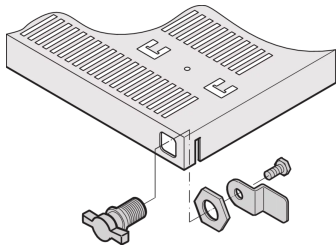

23130-092 19"-ZUBEHÖR FÜR AUSZIEHBARE FACHBÖDEN, T-GRIFF-VERRIEGELUNG

PRODUKTBE SCHREIBUNG

Knebelschloss für Verriegelung von 1 ausziehbarem Fachboden (kann rechts oder links montiert werden)

PRODUKTMERKMALE

Produkttyp: Schloss

Passend zu: Varistar CP

ZUSÄTZLICHE PRODUKTDDETAILS

Knebelschloss für ausziehbaren 19"-Fachboden

ZERTIFIZIERUNGEN

Nordamerika

Alle Standorte

+1.763.422.2661