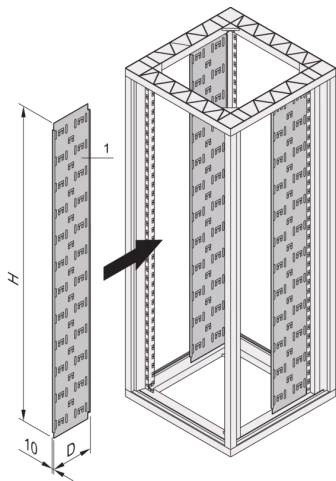

23117-031 KABELGITTER FÜR EURORACK , RAL 7035,
47 HE, 2020 MM, 250 B

PRODUKTBSCHREIBUNG

Zur Befestigung der Kabel mit Kabelbinder oder Klettband

For mounting direct onto the frame, can be recessed with depth members

PRODUKTMERKMALE

Produkttyp: Schrank-/Rack Panel

Produktfamilie: Eurorack

Typ: Kabeltrasse

Material: Stahl

Farbe: Hellgrau

Farbecode: RAL 7035

Breite (mm): 250 mm

ZUSÄTZLICHE PRODUKTDDETAILS

Eurorack Kabeltrasse ermöglicht das Kabelmanagement innerhalb des Gehäuses mit Kabelbindern und Klettbändern. Die Einheit lässt sich leicht auf dem Rahmen montieren.

Nordamerika