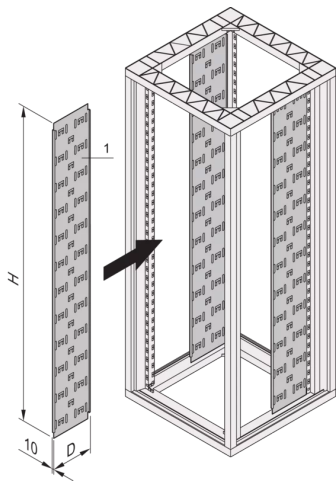

23117-029 KABELGITTER FÜR EURORACK , RAL 7035,
38 HE, 1798 MM, 250 B

PRODUKTBESCHREIBUNG

Zur Befestigung der Kabel mit Kabelbinder oder Klettband

For mounting direct onto the frame, can be recessed with depth members

PRODUKTMERKMALE

Produkttyp: Schrank-/Rack Panel

Produktfamilie: Eurorack

Typ: Kabeltrasse

Material: Stahl

Farbe: Hellgrau

Farbecode: RAL 7035

Breite (mm): 250 mm

ZUSÄTZLICHE PRODUKTDDETAILS

Eurorack Kabeltrasse ermöglicht das Kabelmanagement innerhalb des Gehäuses mit Kabelbindern und Klettbändern. Die Einheit lässt sich leicht auf dem Rahmen montieren.

Nordamerika