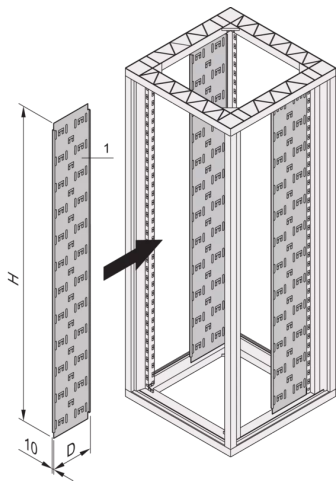

23117-028 KABELGITTER FÜR EURORACK , RAL 7035,
47 HE, 2020 MM, 150 B

PRODUKTBSCHREIBUNG

Zur Befestigung der Kabel mit Kabelbinder oder Klettband

For mounting direct onto the frame, can be recessed with depth members

PRODUKTMERKMALE

Produkttyp: Schrank-/Rack Panel

Produktfamilie: Eurorack

Typ: Kabeltrasse

Material: Stahl

Farbe: Hellgrau

Farbecode: RAL 7035

Breite (mm): 150 mm

ZUSÄTZLICHE PRODUKTDDETAILS

Eurorack Kabeltrasse ermöglicht das Kabelmanagement innerhalb des Gehäuses mit Kabelbindern und Klettbändern. Die Einheit lässt sich leicht auf dem Rahmen montieren.

Nordamerika