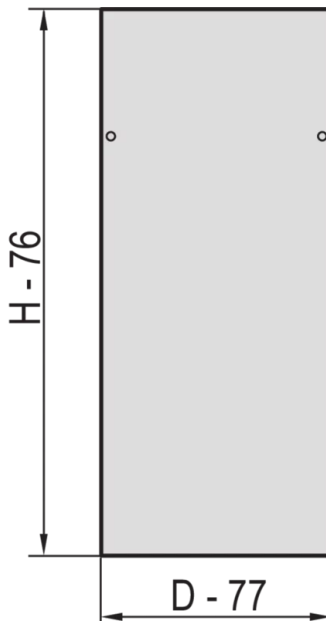

23117-005 EURORACK SEITENWAND MIT SICHERHEITSSCHLOSS, RAL 7021,  
34 HE 800 T

**PRODUKTBESCHREIBUNG**

St, 1 mm

Montage am Gestell mit 2 Sicherheitsschlössern

**PRODUKTMERKMALE**

Produkttyp: Schrank-/Rack Panel

Produktfamilie: Eurorack

Typ: Seitenwand

Farbe: Schwarzgrau

Farbecode: RAL 7021

Höhe: 34 HE

Höhe: 1567 mm

Tiefe: 800 mm