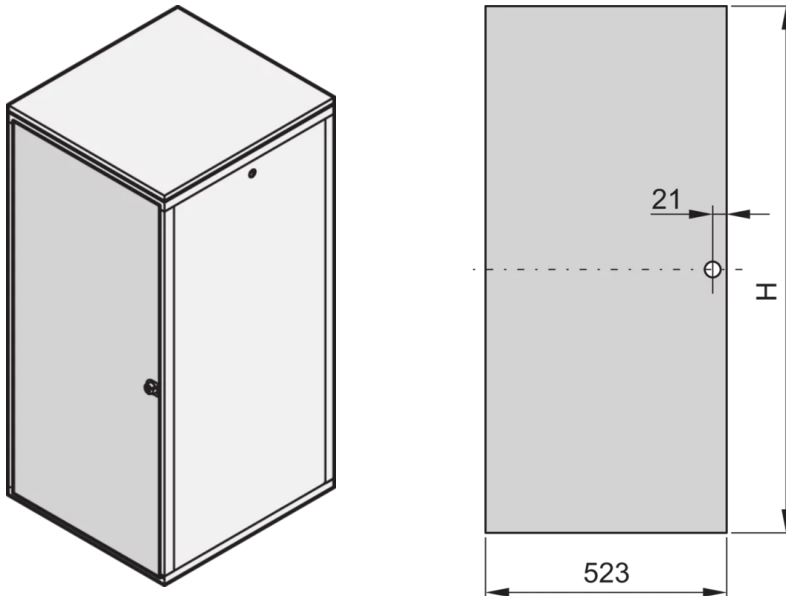

## PRODUKTBECHREIBUNG

Kann an alle vier Seiten des Schrankgestelles montiert werden

St, 1 mm

## PRODUKTMERKMALE

Produkttyp: Schranktür

Produktfamilie: Eurorack

Typ: Stahltür

Farbe: Schwarzgrau

Farbecode: RAL 7021

Höhe: 16 U

Höhe: 733 mm

Breite (mm): 553 mm