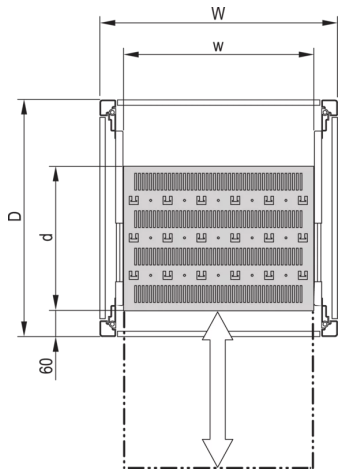

22117-862 EURORACK GESTELLFACHBODEN,
AUSZIEHBAR, 800 X 500

PRODUKTBESCHREIBUNG

Traglast: 50-kg

Befestigungsart: Teleskopschienen in Schrankholme eingehängt (Fachboden anschraubbar)

PRODUKTMERKMALE

Produkttyp: Fachboden

Produktfamilie: Eurorack

Typ: Fachboden ausziehbar

Breite (mm): 800 mm

Tiefe: 600 mm

ZUSÄTZLICHE PRODUKTDDETAILS

Ausziehbarer Fachboden mit voller Tiefe für Universal-Aluminiumrahmen mit einer Tragfähigkeit von 50 kg, für einfache Montage und Installation ausgelegt.