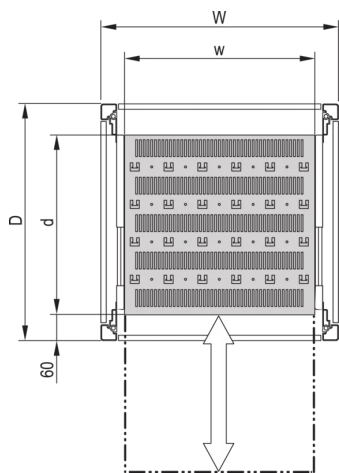

22117-859 EURORACK GESTELLFACHBODEN,
AUSZIEHBAR, 800 X 800

PRODUKTBESCHREIBUNG

Traglast: 50-kg

Befestigungsart: Teleskopschienen in Schrankholme eingehängt (Fachboden anschraubbar)

PRODUKTMERKMALE

Produkttyp: Fachboden

Produktfamilie: Eurorack

Typ: Fachboden ausziehbar

Breite (mm): 800 mm

Tiefe: 800 mm

ZUSÄTZLICHE PRODUKTDDETAILS

Ausziehbarer Fachboden mit voller Tiefe für Universal-Aluminiumrahmen mit einer Tragfähigkeit von 50 kg, für einfache Montage und Installation ausgelegt.