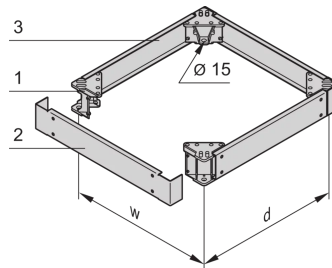

22117-832 EURORACK SOCKEL, 100H 600B 900T

**PRODUKTBECHREIBUNG**

Base/plinth, Al diecast, covers

St, 2,5 mm, RAL 7021

Höhe 100-mm

Blenden allseitig abnehmbar

**PRODUKTMERKMALE**

Produkttyp: Schrank/Schranksocket

## ZUSÄTZLICHE PRODUKTDDETAILS

---

Ein Sockel ermöglicht die funktionale Lagerung überschüssiger Kabel und schützt den unteren Teil des Schrankes vor Nagetieren.

Lenkrollen können nicht mit einem Sockel verwendet werden.