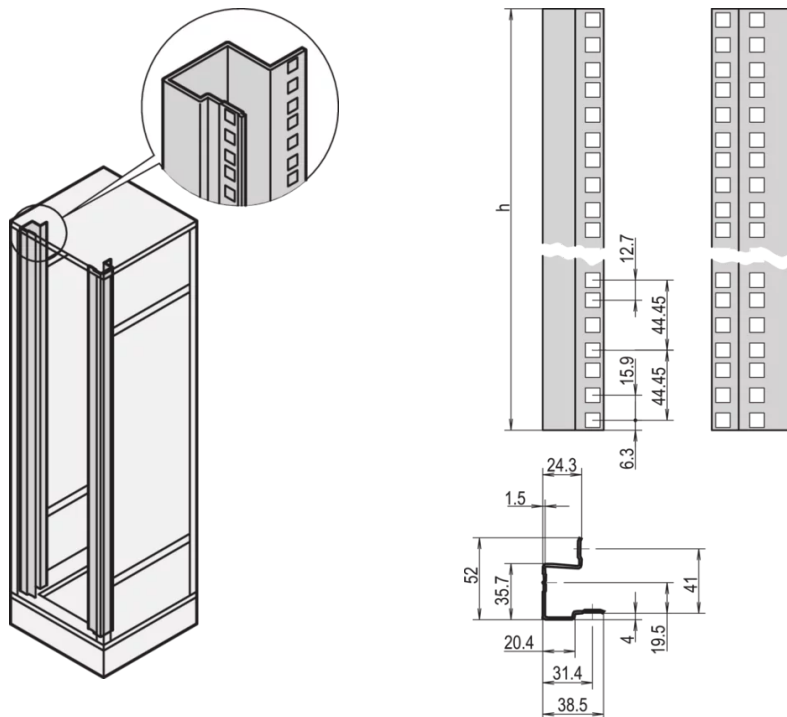

22117-352 EURORACK 19-ZOLL-WINKELPROFIL, 20 HE, ALZN

PRODUKTBESCHREIBUNG

Für tiefenverstellbare Montage

St, 1,5 mm, with EIA cut-out

Zur Montage einer dritten 19-Zoll-Ebene werden 1 Paar 19-Zoll-Winkelprofile und 2 Paar Tiefenstreben benötigt

PRODUKTMERKMALE

Produkttyp: Winkelprofil

Produktfamilie: Eurorack

Typ: 19"-Winkelprofil

Oberfläche: Aluminium-verzinkt

Höhe: 20 HE

Höhe: 998 mm

ZUSÄTZLICHE PRODUKTDDETAILS