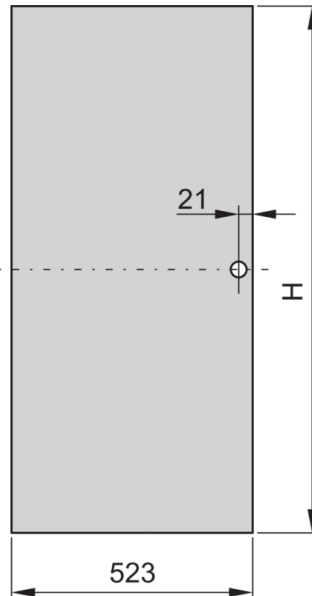

22117-199 EURORACK-STAHLTÜR, 180° ÖFFNUNGSWINKEL, RAL 7035, 43 HE, 800W

PRODUKTBESCHREIBUNG

Kann an alle vier Seiten des Schrankgestelles montiert werden

St, 1 mm

PRODUKTMERKMALE

Produkttyp: Schranktür

Produktfamilie: Eurorack

Typ: Stahltür

Farbe: Hellgrau

Farbecode: RAL 7035

Höhe: 43 HE

Höhe: 2020 mm

Breite (mm): 800 mm

ZUSÄTZLICHE PRODUKTDDETAILS

Stahltür für Schränke mit Aluminiumrahmen mit 120° Schwenkbereich und ist an allen 4 Seiten des Schrankgestells montierbar. Die Tür wird mit Schwenkhebelgriff, Sicherheitsschlössern und Schlüsseln geliefert.