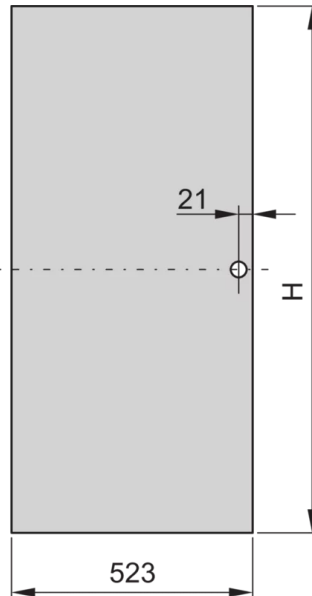

22117-192 EURORACK-STAHLTÜR, 180° ÖFFNUNGSWINKEL, RAL 7035, 47 HE, 600W

PRODUKTBESCHREIBUNG

Kann an alle vier Seiten des Schrankgestelles montiert werden

St, 1 mm

PRODUKTMERKMALE

Produkttyp: Schranktür

Produktfamilie: Eurorack

Typ: Stahltür

Farbe: Hellgrau

Farbecode: RAL 7035

Höhe: 47 HE

Höhe: 2198 mm

Breite (mm): 800 mm

ZUSÄTZLICHE PRODUKTDDETAILS

Stahltür für Schränke mit Aluminiumrahmen mit 120° Schwenkbereich und ist an allen 4 Seiten des Schrankgestells montierbar. Die Tür wird mit Schwenkhebelgriff, Sicherheitsschlössern und Schlüsseln geliefert.