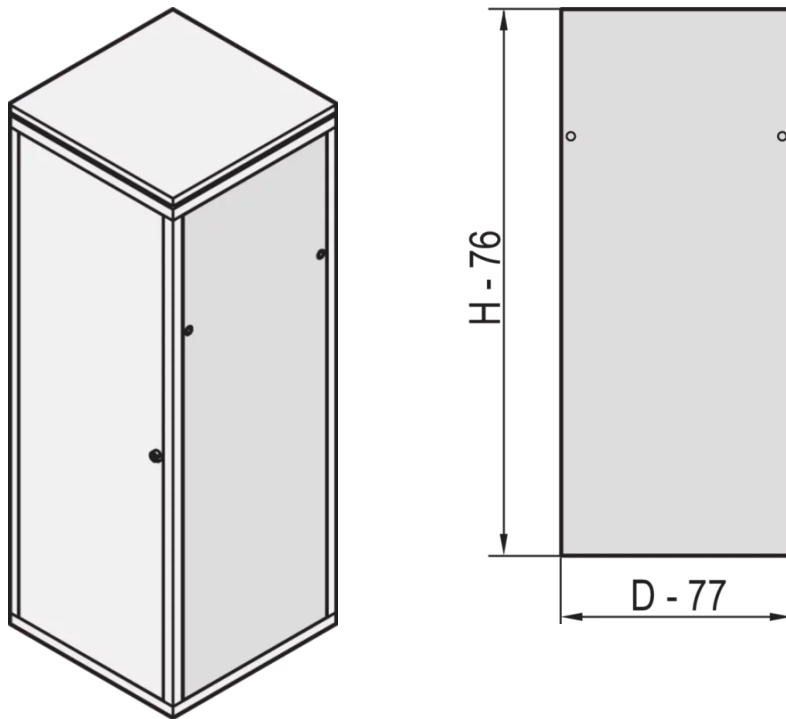

22117-174 EURORACK SEITENWAND MIT SICHERHEITSSCHLOSS, RAL 7035,  
38 HE 600 T

**PRODUKTBESCHREIBUNG**

St, 1 mm

Montage am Gestell mit 2 Sicherheitsschlössern

**PRODUKTMERKMALE**

Produkttyp: Schrank-/Rack Panel

Produktfamilie: Eurorack

Typ: Seitenwand

Farbe: Hellgrau

Farbecode: RAL 7035

Höhe: 38 HE

Höhe: 1798 mm

Tiefe: 600 mm