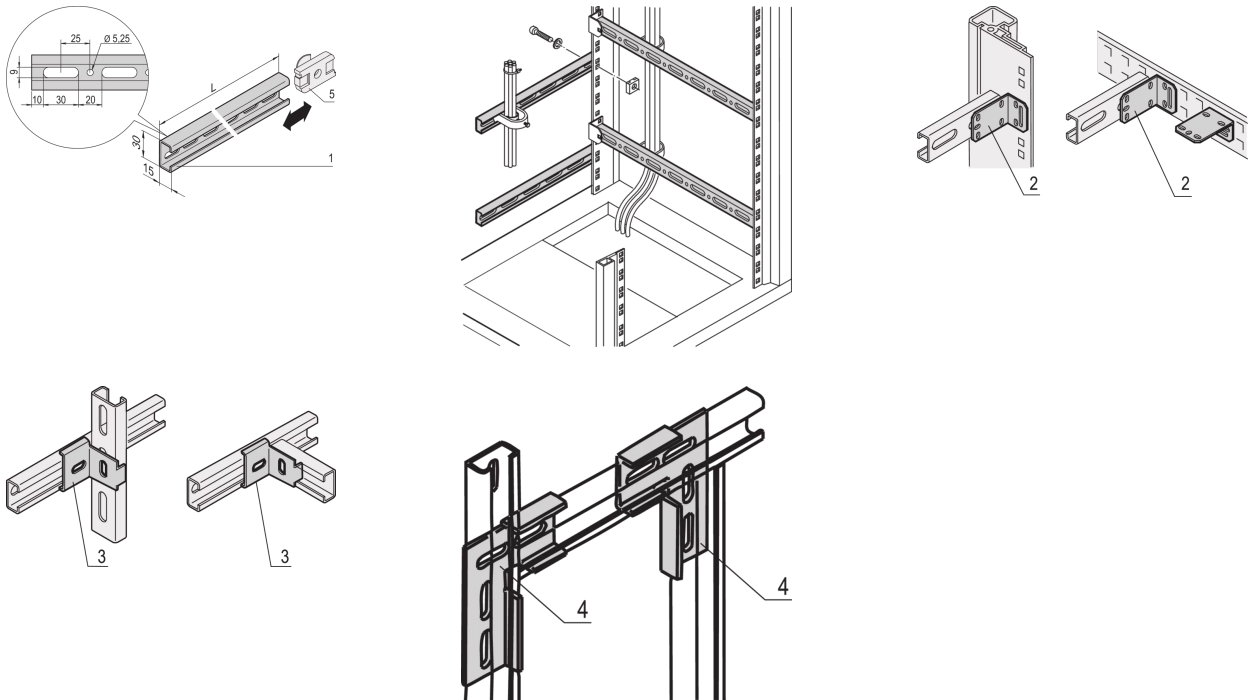

## 22114-457 EURORACK C-SCHIENE FÜR DEN SCHRANK 800 T

### PRODUKTBESCHREIBUNG

Das Montagesystem dient dem Aufbau von horizontalen und vertikalen Montageebenen

By using slide nuts, C-profiles may be adjusted continuously

Kabelschellen können direkt in die C-Profile eingesetzt werden

### PRODUKTMERKMALE

Produkttyp: C-Profilschiene

Produktfamilie: Eurorack

Tiefe: 800 mm

### ZUSÄTZLICHE PRODUKTDDETAILS

C-Schienen dienen dem besseren Kabelmanagement. Die Installation erfolgt in der Regel hinter den 19-Zoll-Holmen. Sie sind kompatibel mit Standard-Kabelschellen.

Halterungen für die Montage bitte separat bestellen.