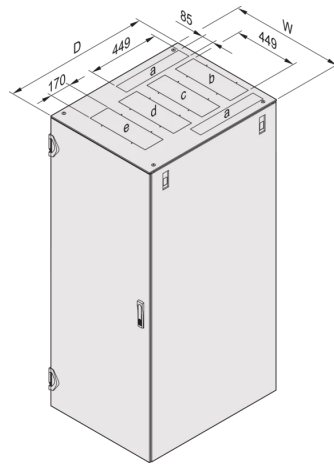

SCHROFF

21130-253 GESCHLOSSENES FLACHDACH MIT AUSBRUCHZONEN, VARISTAR,
RAL 7021, 600 B X 800 T

PRODUKTBESCHREIBUNG

Inkl. Erdung

Ausbruchzonen können einfach herausgebrochen werden

St, 1,5-mm

Cut-outs can be fitted with brush strips, fan units, perforated cover plates or edge protectors

Breite (mm): 600 mm

Tiefe: 800 mm

ZUSÄTZLICHE PRODUKTDDETAILS

Rackdach mit mikroperforierten Ausbruchzonen. Bürstenleisten, Kantenschutz oder Abdeckbleche bitte aus dem Zubehörprogramm wählen.

Abmessungen siehe Varistar Katalog