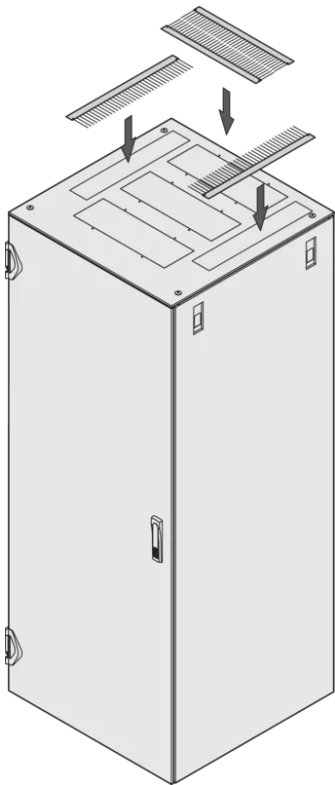

SCHROFF

21130-253 GESCHLOSSENES FLACHDACH MIT AUSBRUCHZONEN, VARISTAR,
RAL 7021, 600 B X 800 T

PRODUKTBESCHREIBUNG

Inkl. Erdung

Ausbruchzonen können einfach herausgebrochen werden

St, 1,5-mm

Cut-outs can be fitted with brush strips, fan units, perforated cover plates or edge protectors

Farbe RAL 7021

PRODUKTMERKMALE

Produkttyp: Schrank-/Rackdach

Produktfamilie: Varistar

Typ: Ausbruch

Material: Stahl

Farbe: Schwarzgrau

Farbecode: RAL 7021

Breite (mm): 600 mm

Tiefe: 800 mm

ZUSÄTZLICHE PRODUKTDDETAILS

Rackdach mit mikroperforierten Ausbruchzonen. Bürstenleisten, Kantenschutz oder Abdeckbleche bitte aus dem Zubehörprogramm wählen.

Abmessungen siehe Varistar Katalog