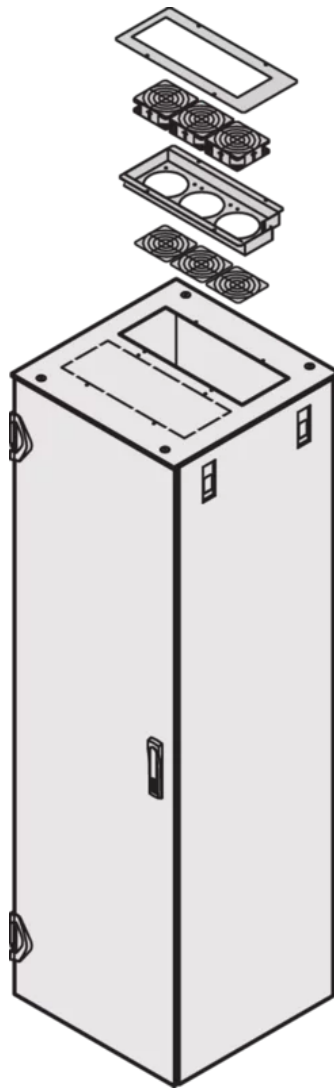

SCHROFF

21130-253 GESCHLOSSENES FLACHDACH MIT AUSBRUCHZONEN, VARISTAR,
RAL 7021, 600 B X 800 T

PRODUKTBESCHREIBUNG

Inkl. Erdung

Ausbruchzonen können einfach herausgebrochen werden

St, 1,5-mm

Cut-outs can be fitted with brush strips, fan units, perforated cover plates or edge protectors

Farbe RAL 7021

PRODUKTMERKMALE

Produkttyp: Schrank-/Rackdach

Produktfamilie: Varistar

Typ: Ausbruch

Material: Stahl

Farbe: Schwarzgrau

Farbecode: RAL 7021

Breite (mm): 600 mm

Tiefe: 800 mm

ZUSÄTZLICHE PRODUKTDDETAILS

Rackdach mit mikroperforierten Ausbruchzonen. Bürstenleisten, Kantenschutz oder Abdeckbleche bitte aus dem Zubehörprogramm wählen.

Abmessungen siehe Varistar Katalog