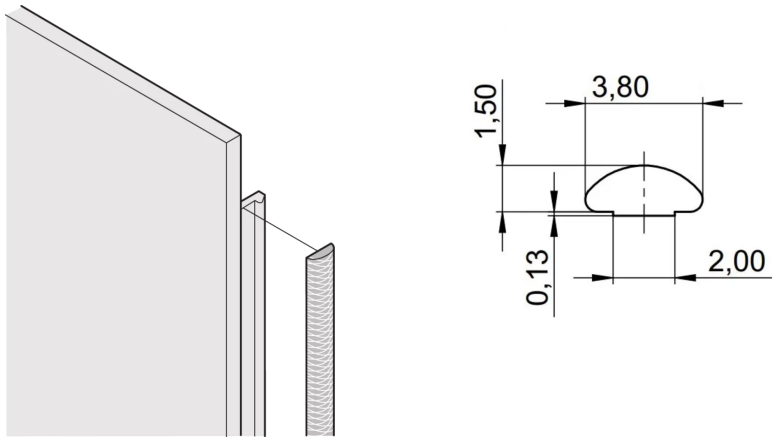

## 21101-978 FRONTPLATTE, EMV-TEXTILDICHTUNG, -40-...+70-°C, 5 HE, 10 STÜCK

### PRODUKTBECHREIBUNG

Die EMV-Textildichtung wird seitlich auf die Frontplatte, jeweils in die Nut des rechten Profils aufgeklebt

Die Profildichtung wird auf die Kontaktfläche des 19-Zoll- Winkels oder des Eckprofils geklebt und stellt den leitfähigen Anschluss zu den U- Frontplatten her