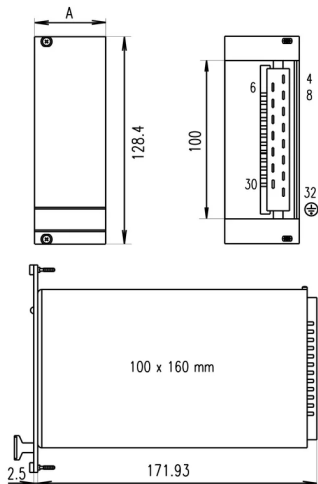

## 21005-439 PSU-FRONTPLATTE FÜR PSG, DREIFACH, 3 HE, 14 TE, GESCHIRMT, 2,5 MM, AL, VORNE ELOXIERT, HINTEN LEITFÄHIG

### PRODUKTMERKMALE

Zubehör-Typ: Frontplatte

Passend zu: 19"-Netzteile

Material: Aluminium

Oberfläche - Frontseite: Eloxiert

Oberfläche - Rückseite: leitfähig

Behandelte Schnittkanten: Nein

Höhe: 3-HE

Breite: 14 TE

Höhe: 128,4 mm

Breite (mm): 7078 mm

Tiefe: 2,5 mm

Anzahl pro Packung: 1