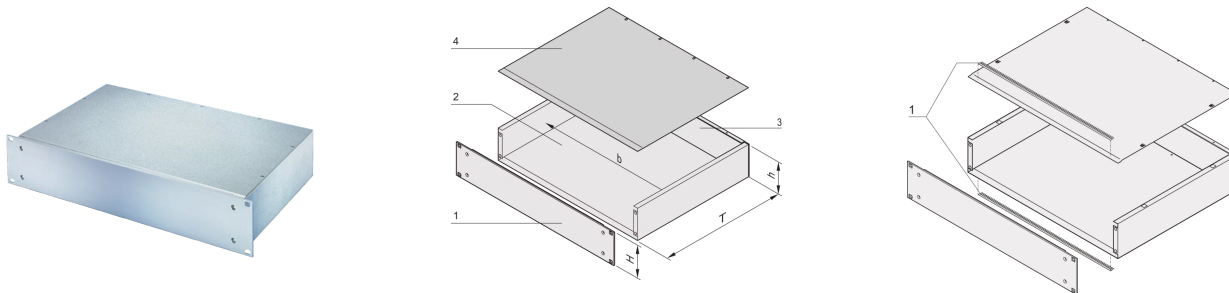

**20860-127 MULTIPACPRO 19-ZOLL EINSCHUB AUS STAHLBLECH,ALZN, DECK- UND BODENBLECH GESCHLOSSEN, 2 HE, 340 MM**

**PRODUKTBESCHREIBUNG**

Kompletteinschub aus Stahlblech (AlZn beschichtet) mit Aluminium-Profil Frontplatte

Rückwand zur einfachen Bearbeitung abnehmbar

IP 20 gemäß IEC 60529.

Lieferung erfolgt als platzsparende Flatpack-Verpackung

EMV-Schirmung: ca. 20 dB (A) bei 2 GHz ohne zusätzliches Schirmmaterial; > 40 dB (A) bei 1 GHz mit optionaler EMV-Dichtung

Innen- und Außenabmessungen entsprechen: IEC 60297-3-101

EMV-Schirmung: ca. 20 dB(A) bei 2 GHz ohne Abschirmmaterial. > 40 dB(A) bei 1 GHz mit zusätzlicher Edelstahldichtung zwischen der Frontplatte und dem Gehäusekörper

## ZUSÄTZLICHE PRODUKTDDETAILS

---

Dieser 19"-Einschub ist ein Baugruppenträger, welcher den horizontalen Einbau von Leiterplatten oder den Einbau ungenormter Komponenten erlaubt, wie etwa Transformatoren oder anderes schweres Zubehör, welches in der Regel auf einer Einschubplatte montiert wird. Diese Ausführung ist aus Stahlblech, Al-Zn-beschichtet und hat ein geschlossenes Deck- und Bodenblech.