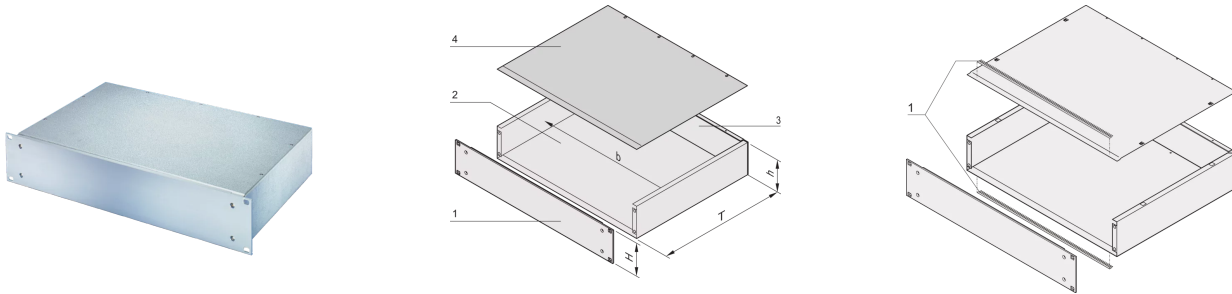

## 20860-126 MULTIPACPRO 19-ZOLL EINSCHUB AUS STAHLBLECH,ALZN, DECK- UND BODENBLECH GESCHLOSSEN, 2 HE, 280 MM

### PRODUKTBESCHREIBUNG

Kompletteinschub aus Stahlblech (AlZn beschichtet) mit Aluminium-Profil Frontplatte

Rückwand zur einfachen Bearbeitung abnehmbar

IP 20 gemäß IEC 60529.

Lieferung erfolgt als platzsparende Flatpack-Verpackung

### PRODUKTMERKMALE

Produkttyp: Baugruppenträger

Produktfamilie: MultipacPRO

Typ: Geschlossen

Höhe: 2 HE

Tiefe: 280 mm

Nutzbare Breite: 447 mm

EMV-Schirmung: Nein (Nachrüstbar)

## ZUSÄTZLICHE PRODUKTDDETAILS

---

Dieser 19"-Einschub ist ein Baugruppenträger, welcher den horizontalen Einbau von Leiterplatten oder den Einbau ungenormter Komponenten erlaubt, wie etwa Transformatoren oder anderes schweres Zubehör, welches in der Regel auf einer Einschubplatte montiert wird. Diese Ausführung ist aus Stahlblech, Al-Zn-beschichtet und hat ein geschlossenes Deck- und Bodenblech.