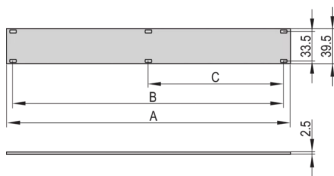

20850-424 FRONTPLATTE-1-HE,-42-TE,-MODULSCHIENEN-MONTAGE, 2,5-MM,
AL, VORNE ELOXIERT, HINTEN LEITFÄHIG

PRODUKTBESCHREIBUNG

Montage an Modulschienen (oben, unten) im Einbaufall 3+1 HE

PRODUKTMERKMALE

Zubehör-Typ: Frontplatte

Material: Aluminium

Oberfläche - Frontseite: Eloxiert

Oberfläche - Rückseite: leitfähig

Behandelte Schnittkanten: Nein

Höhe: 1-HE

Breite: 42 TE

Höhe: 39,5 mm

Breite (mm): 213 mm

Tiefe: 2,5 mm

Anzahl pro Packung: 1