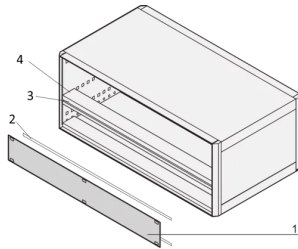

## PRODUKTBESCHREIBUNG

Montage an Modulschienen (oben, unten) im Einbaufall 3+1 HE

## PRODUKTMERKMALE

Zubehör-Typ: Frontplatte

Material: Aluminium

Oberfläche - Frontseite: Eloxiert

Oberfläche - Rückseite: leitfähig

Behandelte Schnittkanten: Nein

Höhe: 1-HE

Breite: 42 TE

Höhe: 39,5 mm

Breite (mm): 213 mm

Tiefe: 2,5 mm

Anzahl pro Packung: 1

## ZUSÄTZLICHE PRODUKTDDETAILS

---

Mit der Frontplatte mit 1 HE kann der Benutzer den Ausschnitt 1 HE in einem 4 HE PropacPRO-Gehäuse, RatiopacPRO 5 HE (1-3-1) und EuropacPRO 4 HE abdecken. Die Platte wird an den Gewindestreifen der Modulschiene montiert.