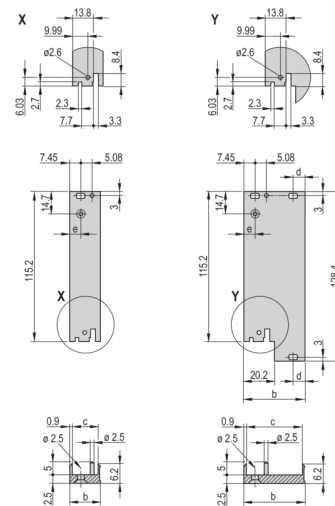

20848-689 STECKBAUGRUPPEN-BAUSATZ MIT AUSHEBEGRIFF TYP 2, GRAU, GESCHIRMT, 3 HE, 10 TE

PRODUKTBESCHREIBUNG

Front panel, U-profile, shielded

Griff mit Aushebefunktion

PRODUKTMERKMALE

Produkttyp: Frontplatten

Typ: Frontplatten mit Griff (PIU)

Griff-Typ: Trapezform, Typ 2

Befestigung: Schraubverbindung an der Modulschiene

EMV-Schirmung: Ja

EMV-Dichtung: Textil

Material: Aluminium

Oberfläche - Frontseite: Eloxiert

Oberfläche - Rückseite: Gebeizt

Behandelte Schnittkanten: Nein

Höhe: 3-HE

Höhe: 128,4 mm

Breite: 10 TE

Breite (mm): 50,5 mm

Spezifikation: EN 45545-2, R22-R24, HL3; IEC 60297-3-101; IEEE-1101.1/11

Entflammbarkeitsrate UL® 94V-0