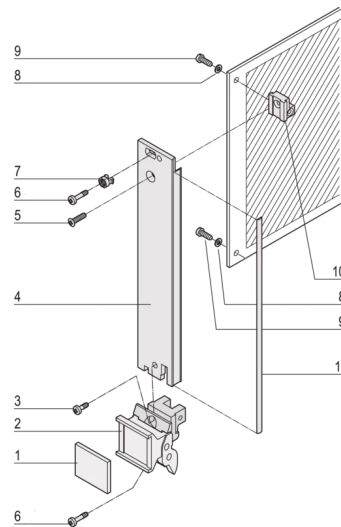

20848-689 STECKBAUGRUPPEN-BAUSATZ MIT AUSHEBEGRIFF TYP 2, GRAU, GESCHIRMT, 3 HE, 10 TE

PRODUKTBESCHREIBUNG

Front panel, U-profile, shielded

Griff mit Aushebefunktion

PRODUKTMERKMALE

Produkttyp: Frontplatten

Typ: Frontplatten mit Griff (PIU)

Griff-Typ: Trapezform, Typ 2

Befestigung: Schraubverbindung an der Modulschiene

EMV-Schirmung: Ja

EMV-Dichtung: Textil

Material: Aluminium

Oberfläche - Frontseite: Eloxiert

Oberfläche - Rückseite: Gebeizt

Behandelte Schnittkanten: Nein

Höhe: 3-HE

Höhe: 128,4 mm

Breite: 10 TE

Breite (mm): 50,5 mm

Spezifikation: EN 45545-2, R22-R24, HL3; IEC 60297-3-101; IEEE-1101.1/11

Entflammbarkeitsrate UL® 94V-0