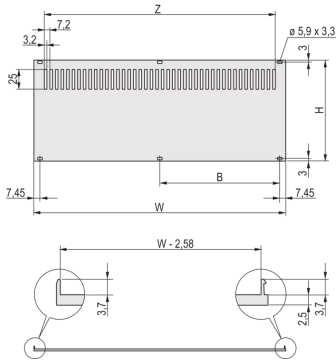

## 20848-656 RÜCKWAND MIT LÜFTUNGSSCHLITZEN FÜR RATIOACPRO, NACHRÜSTBARE SCHIRMUNG, MIT TEXTILDICHTUNG, 4 HE, 28 TE

### PRODUKTBSCHREIBUNG

Rear panel, Al, 2,5 mm, front: anodized, rear: leitfähig. Nicht geschirmt

Die Montage erfolgt an den Modulschienen

### PRODUKTMERKMALE

Produkttyp: Seitenwand

Produktfamilie: RatiopacPRO; RatiopacPRO Air

Typ: Verkürzte Rückwand

Höhe: 4 HE

Breite: 28-TE

Material: Aluminium

Anzahl pro Packung: 1

Höhe: 168,9 mm

Breite (mm): 141,9 mm